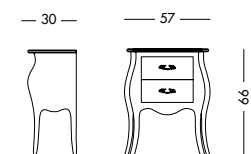

cm L57 P30 H66

art. T3803