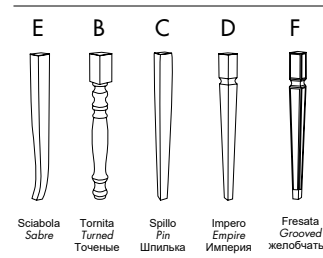

cm L180/360 P90 H79

cm L180/360 P90 H79

Disponibilità gambe
Availability legs