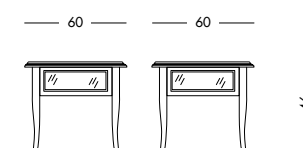

cm L60 P60 H46

art. T1300