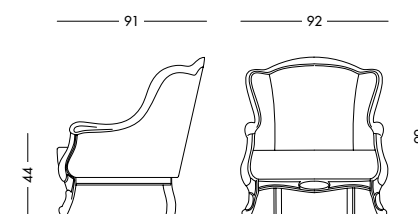

cm L92 P91 H44/99

art. T1570