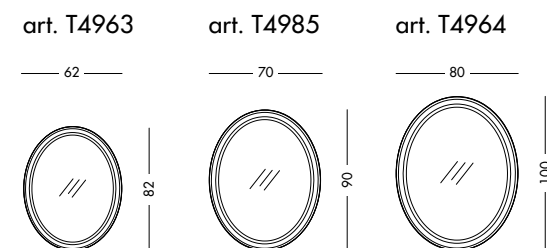

Specchiera Dalton_Art. T4971 S05
Specchiera laccata bianco mandorla.
White almond lacquered mirror.
Лакированное трюмо цвета белого миндального ореха.

cm L54 H87