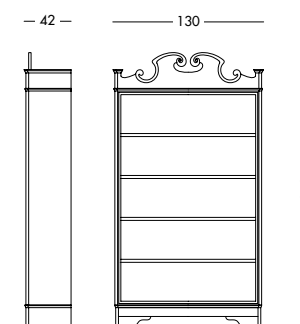

cm L140 P46 H202

art. T1481

cm L130 P42 H218