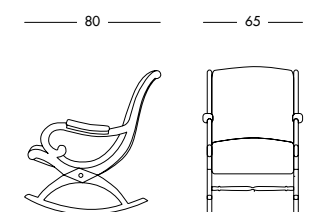

cm L65 P80 H96

art. T4376