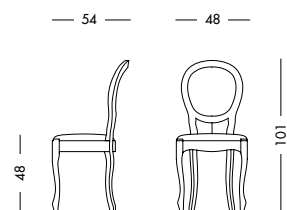

cm L48 P54 H48/101

art. T4352