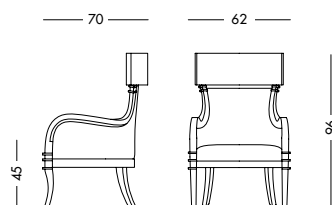

Poltrona laccata bianco mandorla, rivestimento in tessuto Boel viola intenso.

Almond white lacquered armchair, covering in deep purple Boel fabric.

Лакированное кресло цвета белого миндального ореха с обшивкой тканью Boel ярко-фиолетового цвета.

cm L62 P70 H42/96

art. T1550