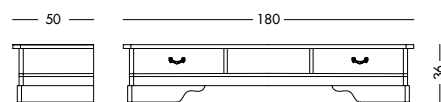

cm L180 P50 H36

art. T1504

Specchiera Felice_Art. T1510 S61
Specchiera bisellata con cornice laccata bianco mandorla.
Bevelled mirror with almond white lacquered frame.
Трюмо с лакированной рамкой цвета белого миндального ореха.