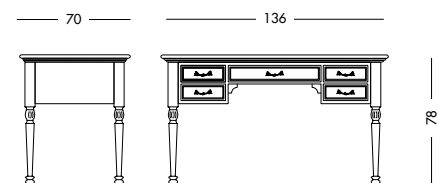

cm L136 P70 H78

art. T1387