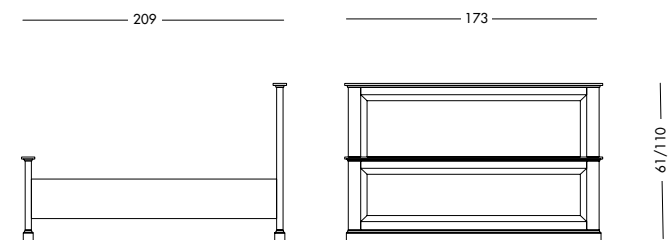

Letto laccato beige creta.
Crete beige lacquered bed.
Лакированная кровать бежевого цвета.

cm L173 P209 H61/110

cm L103 P209 H61/110

Letto Amedina_Art. T3975 L

cm L141 P209 H61/110

art. T3975 XL