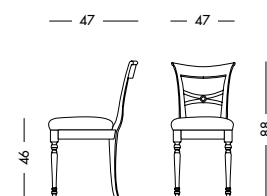

cm L47 P47 H46/88

art. T1185