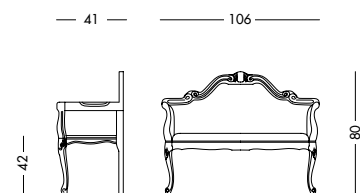

cm L106 P41 H42/80

art. T1574A

Panchetta Saturno. Art. T1198 S83RA01
 Panchetta in finitura noce, rivestimento in tessuto Botticelli rosa indiana.
 Bench, light walnut finishing, covered in indian rose Botticelli fabric.
 Скамейка с отделкой под орех и обшивкой тканью Botticelli цвета индийской розы.