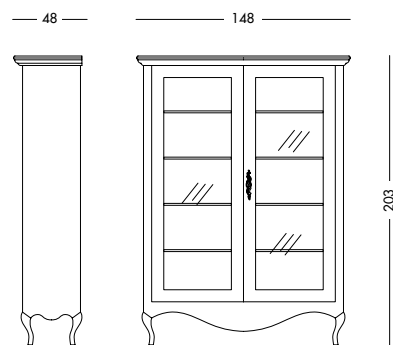

*Con voi per sempre.
Forever yours.
С вами навсегда.*

art. T1209