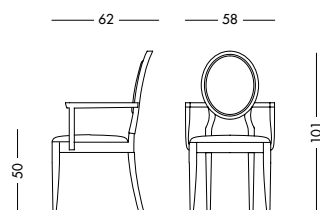

cm L52 P62 H101

art. T1195

art. T1193

Sedia Corona_Art. T1169 R001
 Sedia interamente rivestita in tessuto Bellini mandorla.
Chair covered with almond Bellini fabric.
 Стул, полностью отделанный тканью Bellini цвета миндального ореха.