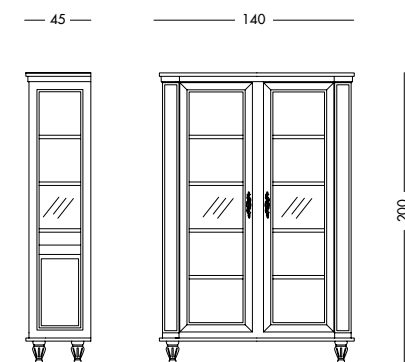

art. T1016

Vetrina Ambra_Art. T1016 S83
Vetrina in finitura noce.
Showcase in walnut finish.
Застекленный шкаф с отделкой под орех.