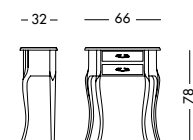

cm L66 P32 H78

art. T4260

Consolle Libra_Art. T 4262 S40T09
Consolle laccata azzurro polinesia
e top in noce crudo.
*Console in Polynesian blue lacquer
and top untreated walnut.*
Лакированный столик голубого цвета