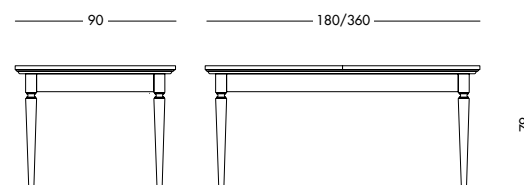

cm L180/360 P90 H79

cm L180/360 P90 H79

Disponibilità gambe
Availability legs

art. T1125