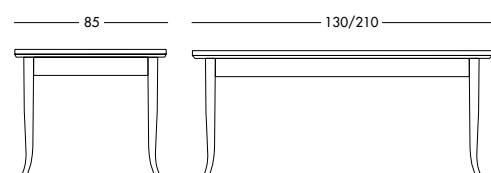

Tavolo rettangolare allungabile laccato coloniale.
Extendible rectangular table, khaki green lacquered.

Раздвижной прямоугольный стол с колониальным лаковым покрытием.

cm L130/210 P85 H78

cm L200/280 P100 H78

Tavolo Romeo Art. T4332N

cm L160/240 P85 H78

Disponibilità gambe
Availability legs

art. 4332A

78