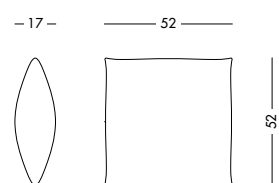

cm L92 P91 H44/99

art. T1569

art. T4385

art. T4389

art. T4387

art. T4386

Cuscino Sailon_Art. T4385 RQ13

Cuscino tondo in tessuto Raffaello rosa ciclamino.
Round cushion in cyclamen pink Raffaello fabric.
Круглая подушка из ткани Raffaello розово-лилового цвета.