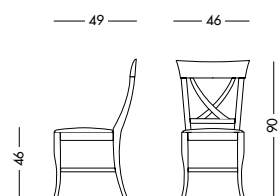

cm L46 P49 H46/90

art. T1178