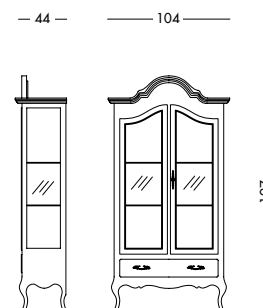

Vetrina laccata turchese pastello e schienale noce crudo.
Pastel turquoise display cabinet, back panel in untreated walnut.
Лакированная витрина бирюзового пастельного цвета со спинкой, отделанной под необработанный орех.

cm L146 P45 H216

Ogni nostro mobile racconta della passione impiegata per costruirlo con tanta manualità, di quell'equilibrio assoluto tra forma e materia capace di regalare emozioni da toccare e vivere tutti i giorni.

Our furniture pieces express the passion we put into their creation – with the finest workmanship and that perfect balance between form and material that unveils something to be touched and experienced day in and day out.

Традиция и мастерство заметны в каждом отдельном предмете мебели, чтобы открыть вам нашу страсть к уравновешенности формы и материи. К нашим творениям хочется прикасаться, жить с ними и оптимально организовывать порядок в доме.

Vetrina Pallas_Art. T 1493 S51SCRH05

Vetrina laccata fango e schienale tappezzato con tessuto Canaletto rigato grigio.
Display cabinet in clay brown lacquer and back panel upholstered with grey ribbed Canaletto fabric.
Лакированная витрина цвета грязи со спинкой, обшитой тканью Canaletto в серую полоску.

cm L104 P44 H197

art. T1493