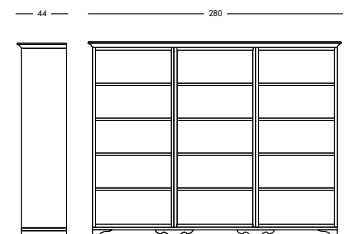

cm L280 P44 H215

art. T1298/1

art. T1298/2

art. T1298/3

Libreria Renata_Art. T1443 S67SC83
 Libreria laccata testa di moro e schienale in finitura noce.
 Dark brown lacquered bookcase, lacquered composition, back panel in walnut finish.
 Лакированный темно-коричневый книжный шкаф со спинкой, отделанной под орех.