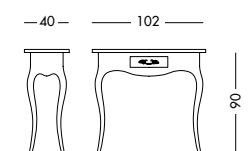

Consolle Sagitta_Art. T1456 S02T19R19

Consolle laccata nero con top e ripiano in ciliegio Nevada.
Console in black lacquer and top Nevada cherry.
Лакированный черный столик с верхом и полкой с отделкой под вишню Nevada.

cm L80 P35 H79

art. T1456

La casa, una straordinaria scenografia.

Your home, an extraordinary stage.

Дом, необычные декорации.

Consolle Crile_Art. T1454 S02F26

Consolle laccata nero con decoro riga prugna Canaletto.
Console in black lacquer with with plum coloured striped decoration on black canaletto.

Лакированный черный столик с декорацией в полоску цвета сливы Canaletto.

cm L102 P40 H90

art. T1454