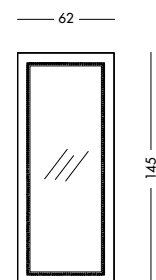

cm L62 H145

art. T4959

art. T4961

Specchiere come quadri.
Traduzione inglese
Зеркала как картины.

cm L113 H205