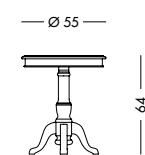

cm Ø 55 H64

art. T4161

Tavolino Fox_Art. T1352 S63
Tavolino portalampada laccato nero.
Black lacquered small table/lamp-stand.
Лакированный столик для лампы черного цвета.