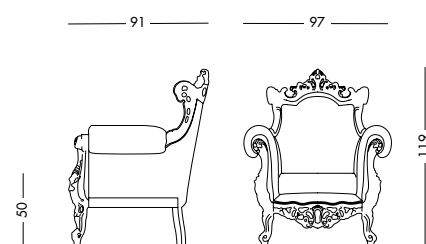

cm L 230 P 90 H 119

art. T1578

art. T1576

art. T1577

Poltrona Adone_Art. T1577 S61RQ61
 Poltrona laccata bianco mandorla, rivestita in tessuto Raffaello tabacco.
 Almond white lacquered armchair, upholstered in tobacco Raffaello fabric.
 Лакированное кресло цвета белого миндального ореха с обшивкой тканью Raffaello табачного цвета.