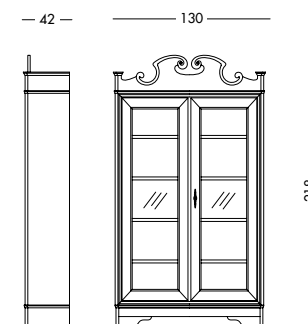

cm L140 P46 H202

art. T1482

cm L130 P42 H218