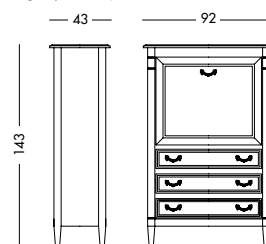

Лакированное темно-коричневое бюро с внутренними ящиками из вишни.

cm L92 P43 H143

art. T1494