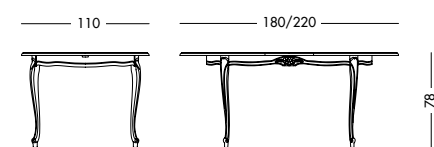

cm L180/220 P110 H78

art. T1127