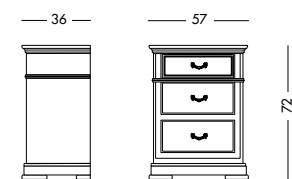

cm L57 P36 H72

art. T1360