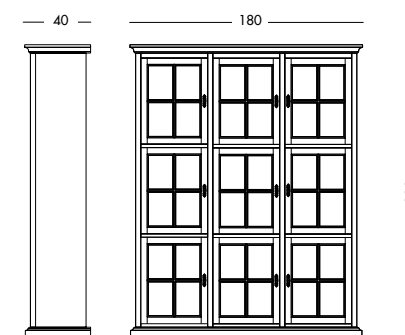

cm L180 P40 H229

cm L292 P40 H229

art. CPA 181GR