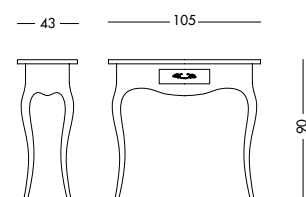

cm L105 P43 H90

art. T1454

Tavolino Novae_Art. T1573 S83
 Tavolino quadrato in finitura noce.
 Square small table in walnut finish.
 Квадратный столик с отделкой под орех.

cm L62 P62 H48

Tavolino Novae_Art. T1571 S63
 Tavolino laccato nero.
 Black lacquered small table.
 Лакированный черный столик.