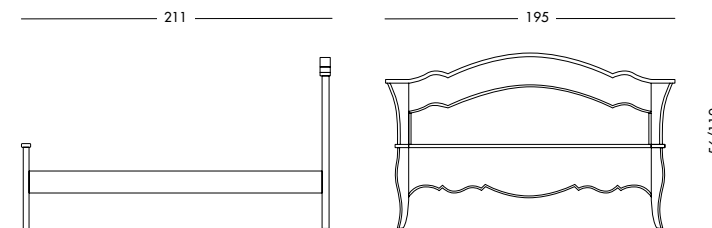

art. T1398 XL