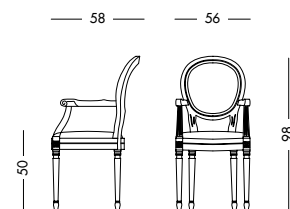

cm L56 P58 H50/98

art. T1190A