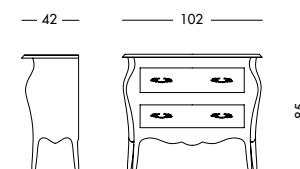

art.T 3804E