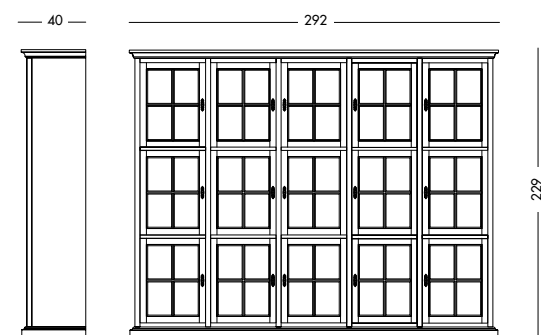

art. CPA 183GR