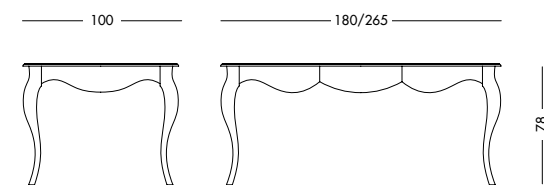

cm L180/265 P100 H78

art. T1129