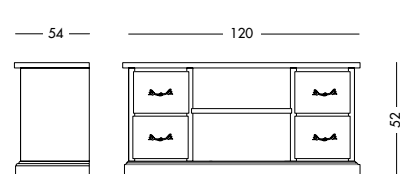

cm L130 P54 H55

cm L120 P54 H52

cm L130 P54 H45

art. T3965