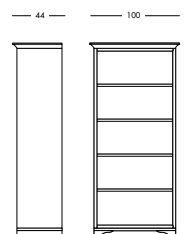

Libreria Gloria Art. T1298/3 S83

Libreria componibile 3 elementi a giorno in finitura noce.
Modular bookcase in walnut finish, 3 open compartments.
Компонувемый книжный шкаф с 3 элементами для дневной зоны с отделкой под орех.

cm L280 P44 H215

art. T1298/1