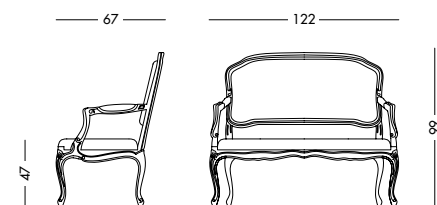

Divanetto laccato bianco mandorla e rivestimento seduta tessuto Raffaello mandorla e schienale tessuto Canaletto rigato turchese.

Almond white lacquered banquette, seat covering in almond Raffaello fabric and backrest in striped turquoise Canaletto fabric.

Лакированный диван цвета белого миндального ореха с отделкой сидения тканью Raffaello цвета белого миндального ореха и спинки - тканью Canaletto в бирюзовую полосу.

cm L122 P67 H47/99

art. T1545