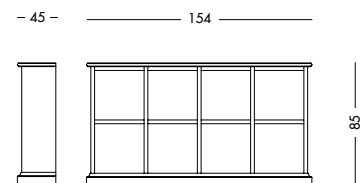

cm L135 P45 H81

art. T326

cm L154 P45 H85