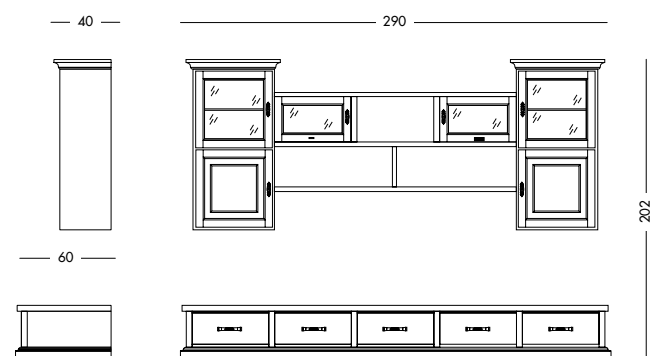

cm L290 P60/40 H202

art. CPA194