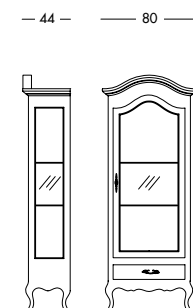

Ogni nostro mobile racconta della passione impiegata per costruirlo con tanta manualità, di quell'equilibrio assoluto tra forma e materia capace di regalare emozioni da toccare e vivere tutti i giorni.

Our furniture pieces express the passion we put into their creation – with the finest workmanship and that perfect balance between form and material that unveils something to be touched and experienced day in and day out.

Традиция и мастерство заметны в каждом отдельном предмете мебели, чтобы открыть вам нашу страсть к уравновешенности формы и материи. К нашим творениям хочется прикасаться, жить с ними и оптимально организовывать порядок в доме.

Vetrina Pallas_Art. T 1493 S51SCRH05

Vetrina laccata fango e schienale tappezzato con tessuto Canaletto rigato grigio.
Display cabinet in clay brown lacquer and back panel upholstered with grey ribbed Canaletto fabric.
Лакированная витрина цвета грязи со спинкой, обшитой тканью Canaletto в серую полоску.

cm L104 P44 H197

art. T1492