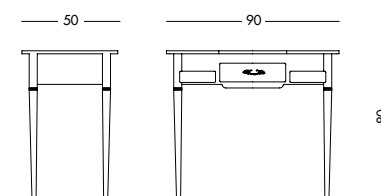

cm L 90 P 50 H 80

art. T1495