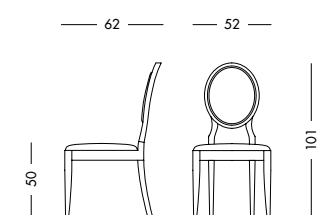

art. T1195A