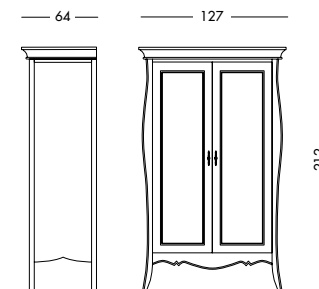

art. T1422/2