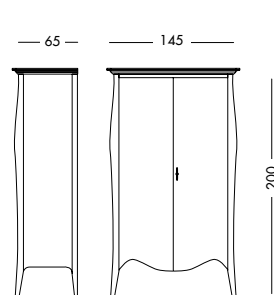

art. T1420/2S