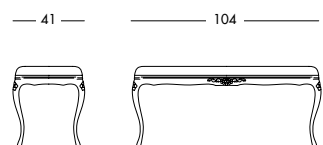

art. T1575

Pouf Afelio Art. T1547 S05RQ50

Pouf poggiapiedi laccato bianco mandorla e rivestimento in tessuto Raffaello mandorla.
Almond white lacquered footrest pouf and covering in almond Raffaello fabric.

Лакированный пуф для ног цвета белого миндального ореха с отделкой тканью Raffaello цвета белого миндального ореха.

cm L66 P55 H46