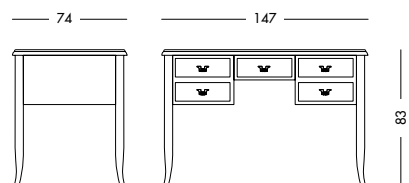

cm L147 P74 H81

art. T1288