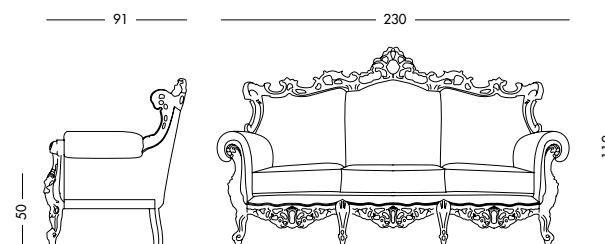

cm L 230 P 90 H 119

art. T1578