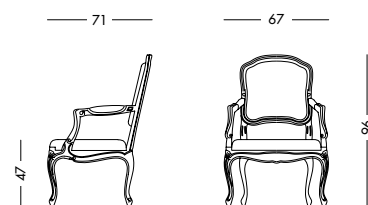

Poltroncina laccata bianco mandorla e rivestimento seduta tessuto Raffaello mandorla e schienale tessuto Canaletto rigato turchese.

Almond white lacquered small armchair, seat covering in almond Raffaello fabric and backrest in striped turquoise Canaletto fabric.

Лакированное кресло цвета белого миндального ореха с отделкой сидения тканью Raffaello цвета белого миндального ореха и спинки - тканью Canaletto в бирюзовую полосу.

cm L67 P71 H47/96

art. T1546