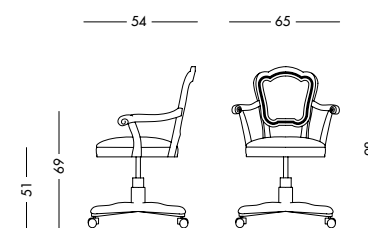

Poltroncina Gill_Art. T1294A S55PV04

Poltroncina girevole laccata testa di moro, rivestimento in pelle vintage Degas sughero.
Dark brown lacquered revolving armchair, covering in cork-coloured vintage Degas leather.
Лакированное темно-коричневое вращающееся кресло с кожаной отделкой Degas в стиле винтаж цвета пробкового дуба.

cm L65 P54 H51/69/98

art. T1294A