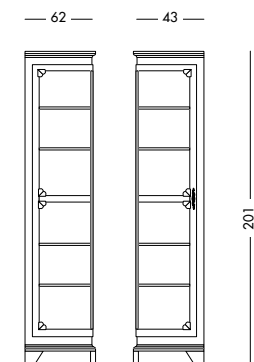

cm L130 P42 H218

Vetrina Pertina_Art. T1489 S82
 Vetrina ad angolo laccata coloniale.
 Khaki lacquered corner showcase.
 Угловой застекленный шкаф цвета хаки.

cm L62 P43 H201

art. T1489

art. T1493

Vetrina Pallas_Art. T1493 S62
 Vetrina laccata beige creta.
 Crete beige lacquered display cabinet.
 Лакированный застекленный шкаф бежевого цвета.