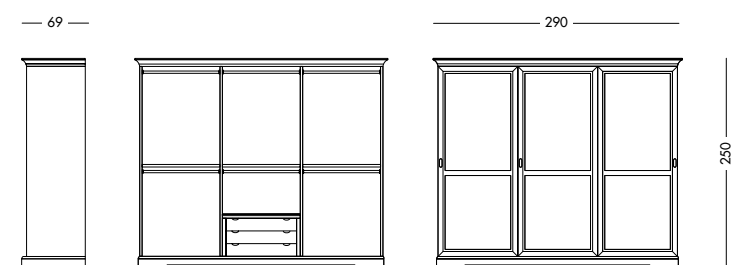

cm L 290 P69 H250

Armadio Geremia_Art. T1541P
 cm L 255 P69 H250

art. T1541

Armadio Darik_Art. T1543 S82
 Armadio 3 ante scorrevoli laccato coloniale, con cassettera interna.
Almond white lacquered 3 sliding doors wardrobe, with internal drawers.
 Шкаф с 3 раздвижными дверцами, лакированный, цвета белого миндального ореха, с внутренним комодом.