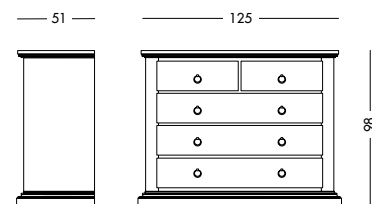

Comò 5 cassetti laccato beige creta.
Crete beige lacquered 5 drawers chest of drawers.

Комод с 5 ящиками, лакированный, бежевый.

cm L125 P51 H98

art. T3973