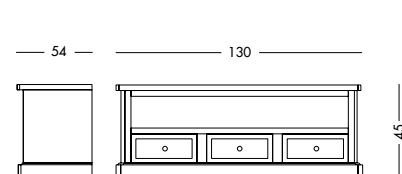

cm L130 P54 H55

cm L120 P54 H52

cm L130 P54 H45

art. T1440