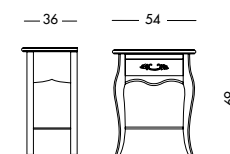

cm L54 P36 H69

art. T1396