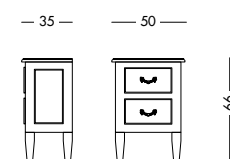

cm L126 P54 H103

art. T1361

Comodino Dedalo_Art. T3991 S62
Comodino laccato beige creta.
Crete beige lacquered bedside table.
Лакированная тумбочка бежевого цвета.
cm L50 P35 H66

art. T3991

Comodino Asola_Art. T1368 S62
Comodino 3 cassetti laccato beige creta.
Crete beige lacquered 3 drawer bedside table.
Тумбочка с 3 ящиками, лакированная, бежевая.
cm L50 P38 H66