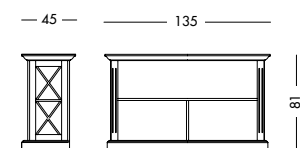

cm L135 P45 H81

art. T1485