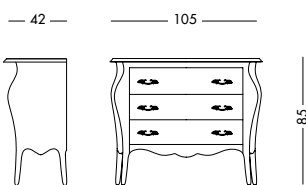

cm L105 P42 H85

art. T3806E