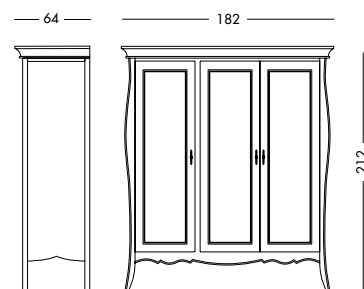

cm L182 P64 H212

art. T1422/3