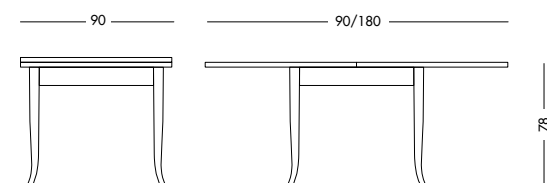

cm L90/180 P90 H78

Disponibilità gambe
Availability legs

art. T4333