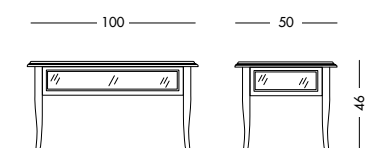

cm L100 P50 H46

art. T1302