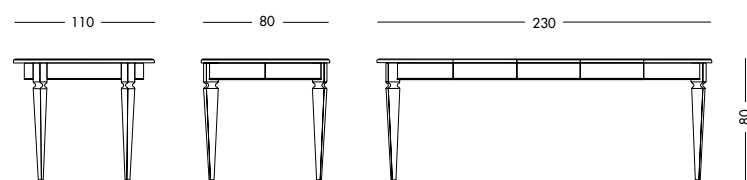

art. T1128

Tavolo Crema, Art. T1130 S61
Tavolo rotondo allungabile laccato bianco mandorla.
Extendible round table, almond white lacquering.
Раздвижной круглый стол с лаковым покрытием под белый миндальный орех.