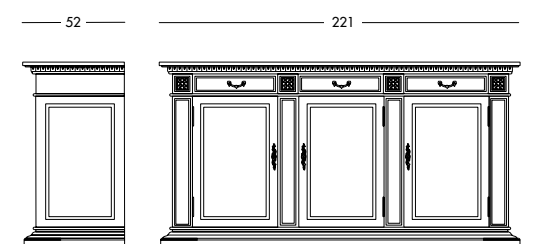

cm L170 P55 H82

Credenza Giuseppina_Art. T1007 S82
 Credenza laccata coloniale.
Khaki lacquered sideboard.
 Лакированный сервант цвета хаки.

cm L221 P52 H118

art. T1007

Credenza Namaka_Art. T1206 S61
 Credenza laccata bianco mandorla.
Almond white lacquered sideboard.
 Лакированный сервант цвета белого миндального ореха.