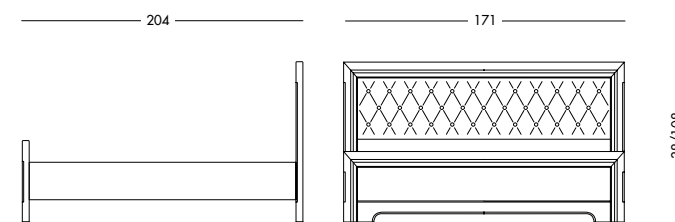

Letto Desiree Art. T1542 S61P2

Letto laccato bianco mandorla con pannello testiera rivestito in pelle nera.
Almond white lacquered bed, headboard panel covered with black leather.
Лакированная кровать цвета белого миндального ореха с панелью у изголовья,
отделанной черной кожей.

cm L171 P204 H38/108

art. T1542