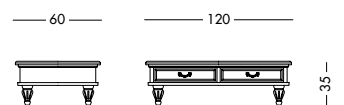

I tavolini delle meraviglie.
Tables of wonder.
Чудесные столики.

cm L120 P60 H35

art. T1560