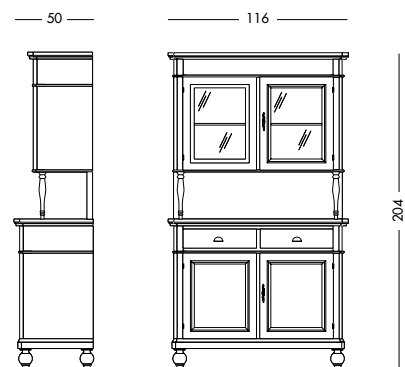

cm L116 P50 H204

art. T3968