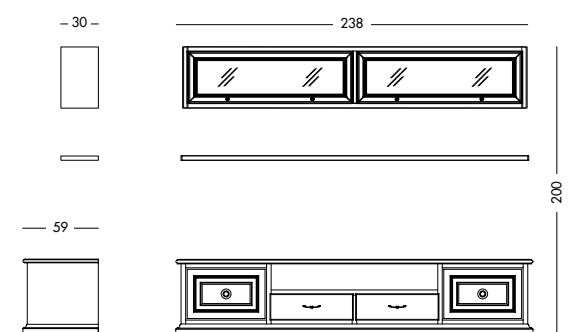

cm L238 P30/59 H200

art. T303