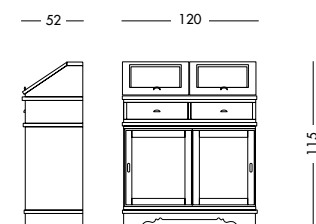

cm L116 P50 H204

art. T3968

Dispensa Aurelia_Art. T1217 S62
 Dispensa laccata beige creta.
Crete beige lacquered store cupboard.
 Кухонный лакированный шкаф бежевого цвета.

cm L120 P52 H115

art. T1217

Credenza Galizia_Art. T1638 S62
 Credenza 3 ante laccata beige creta.
3-door crete beige lacquered sideboard.
 Сервант с 3 дверцами, лакированный, бежевого цвета.