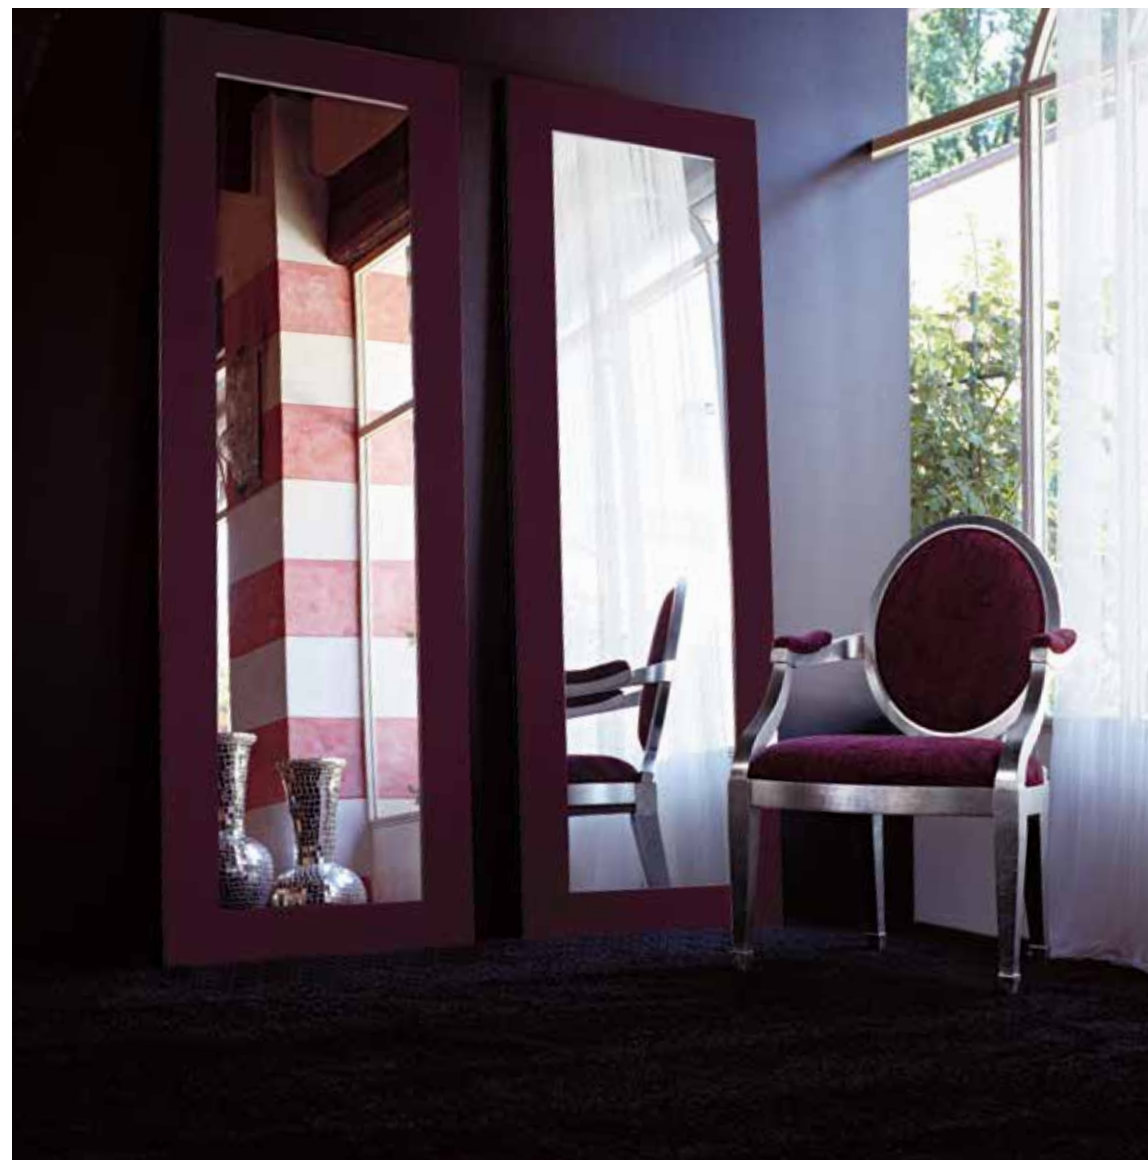

Specchiera Lenia_Art. T3675 S76
Specchiera laccata melanzana selvatica.
Wild aubergine lacquered mirror.
Зеркало крашенное в баклажанный цвет.

cm L70 H200

art. T3675

cm L113 H205

art. T4965