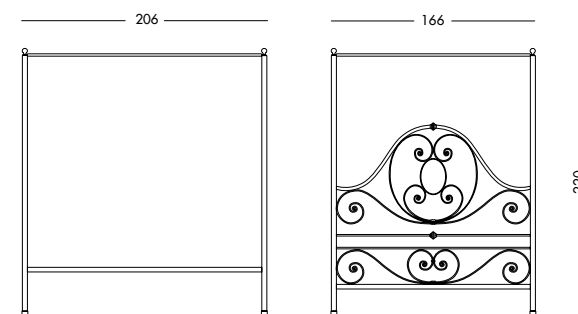

Glamour COLLECTION

Una bellezza senza tempo.

Timeless beauty.

Не стареющая красота.

Letto Elisabetta_Art. T1394 OA

Letto a baldacchino in ferro battuto, finitura oro antico.

Wrought iron canopy bed, antique gold finishing.

Кровать с балдахином из кованого железа со старинной золотой отделкой.

cm L166 P206 H220

art. T1394