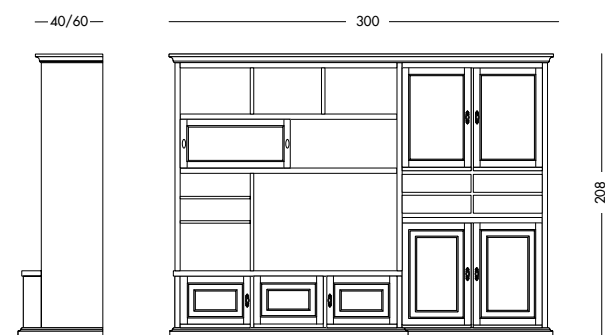

cm L300 P60/40 H208

art. CPA T152