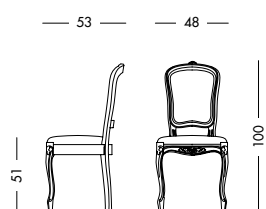

cm L48 P53 H51/100

art. T4610