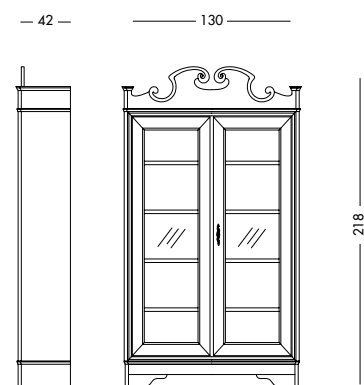

cm L69 P44 H195

art. T1244

art. T1482

art. T1481

Libreria Tauri Art. T1481 S61
Libreria laccata bianco mandorla.
Almond white lacquered bookcase.
Лакированный книжный шкаф цвета белого миндального ореха.

cm L130 P42 H218