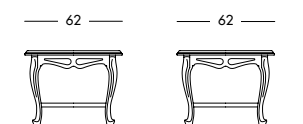

cm L62 P62 H48

cm L120 P62 H48

art. T1573