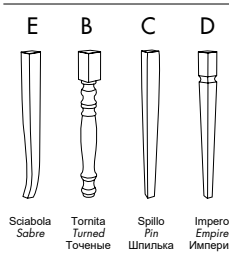

Disponibilità gambe
Availability legs