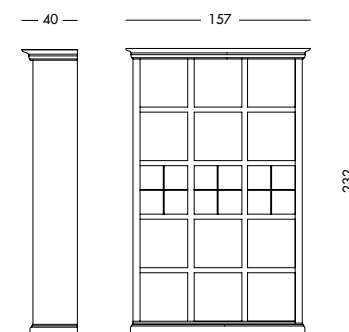

cm L157 P40 H232

art. T1443