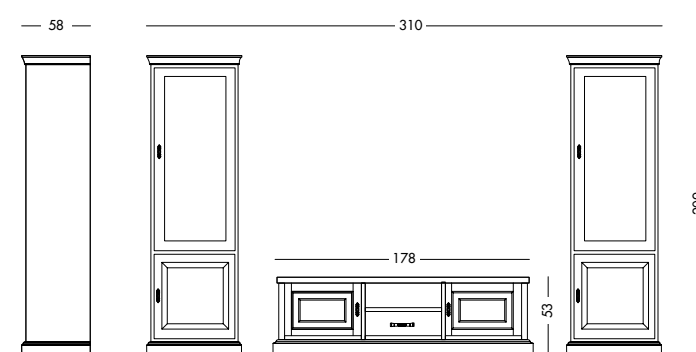

*La magia del legno.
Le sfumature della finitura
noce per chi ama una casa
classica senza tempo.*

*The magic of wood.
nuances of walnut finish for those who love
classic timeless home.*

*Магия дерева.
Нюансы отделки под орех для тех, кто
любит не стареющий классический стиль
домашней мебели.*

art. CPA 330