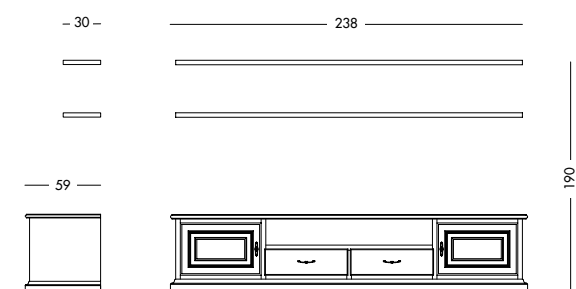

cm L238 P30/59 H190

art. T304

Composizione Brigitta_Art. T303 S55SC19C19AV81
Composizione laccata testa di moro con schienale e cassetti in finitura ciliegio nevada.
Dark brown lacquered composition, drawers in Nevada cherry finish.
Композиция темно-коричневого цвета с отдельными ящиками в отделке вишня.