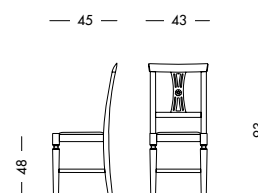

cm L 43 P 45 H 48/93

art. T1181