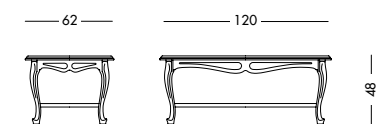

cm L62 P62 H48

cm L120 P62 H48

art. T1571