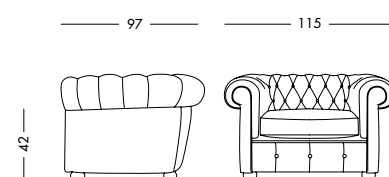

Poltrona Messier_Art. T4381 PV04

Poltrona imbottita con rivestimento capitonné in pelle vintage Degas sughero.
upholstered armchair, covering in cork-coloured vintage Degas leather.

Мягкое кресло с кожаной обивкой Degas в стиле винтаж цвета пробкового дуба.

cm L115 P97 H42/73

*Il fascino della pelle naturale.
La classe della lavorazione capitonné.
Il risultato: un imbottito senza tempo.*

*The charm of natural leather.
The class of capitonné manufacturing.*

Шарм натуральной кожи. Высококласная обивка. Результат - вечная мягкая мебель.

Divano Messier_Art. T4383 PV04

Divano imbottito 3 posti con rivestimento capitonné in pelle vintage Degas sughero.
3-seat upholstered sofa, covering in cork-coloured vintage Degas leather.

Мягкий 3-местный диван с кожаной обивкой Degas в стиле винтаж цвета пробкового дуба.

cm L215 P97 H42/73

art. T4381