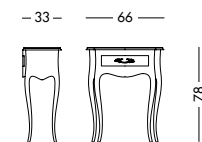

Consolle Ottante_Art. T 3802 S04T77

Consolle laccata giallo miele e top in noce scuro.
Console in honey yellow lacquer and black walnut top.

Лакированный столик желто-медового цвета с верхом, отделанным под необработанный орех.

cm L66 P33 H78

art.T3802