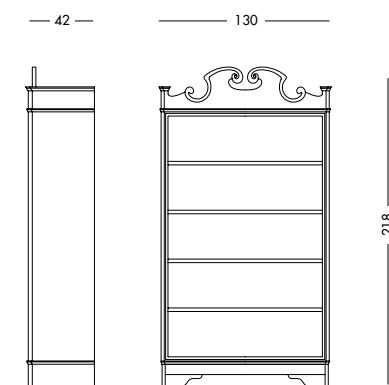

art. T1481

Libreria Tauri Art. T1481 S61
Libreria laccata bianco mandorla.
Almond white lacquered bookcase.
Лакированный книжный шкаф цвета белого миндального ореха.