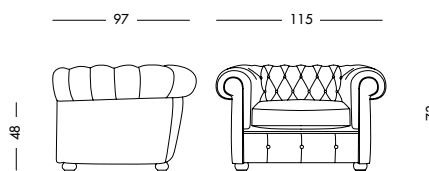

cm L215 P97 H48/73

art. T4381