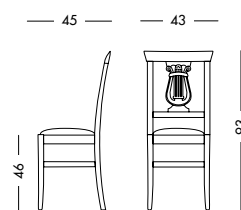

cm L43 P45 H46/93

art. T4345