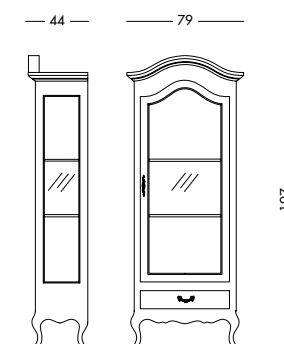

cm L104 P44 H197

art. T1492