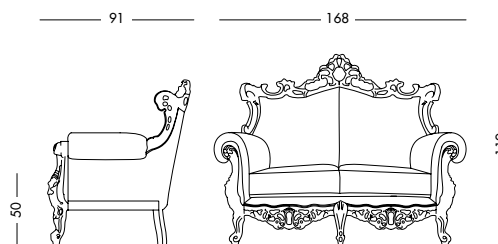

cm L 230 P 90 H 119

art. T1576

cm L 97 P 91 H 50/119