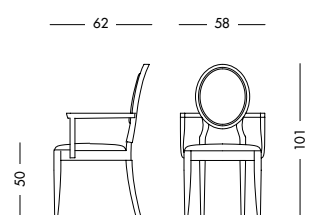

art. T1193A