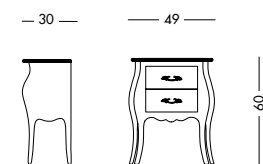

cm L112 P42 H83

art. T3806

Comodino Freda_Art. T3803E S61
 Comodino laccato bianco mandorla.
 Almond white lacquered bedside table.
 Лакированная тумбочка цвета белого миндального ореха.

cm L49 P30 H60

art. T3803E