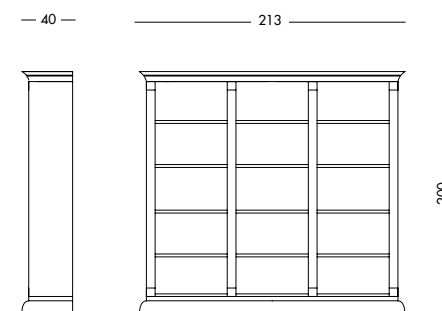

Libreria Zenit_Art. T1483 S05SC09C09

Libreria laccata bianco mandorla e schienale più cassetti in noce crudo.
Almond white lacquered bookcase, back panel and drawers in untreated walnut.
Лакированный книжный шкаф цвета белого миндального ореха со спинкой и ящиками под необработанный орех.

cm L128 P35 H200

art. T1483

Libreria Lamè_Art. T1297 S55SC19

Libreria laccata testa di moro e schienale in ciliegio Nevada.
Dark brown lacquered bookcase, back panel in Nevada cherry.
Лакированный темно-коричневый книжный шкаф со спинкой, отделанной под вишню Nevada.

cm L213 P40 H200

art. T1297