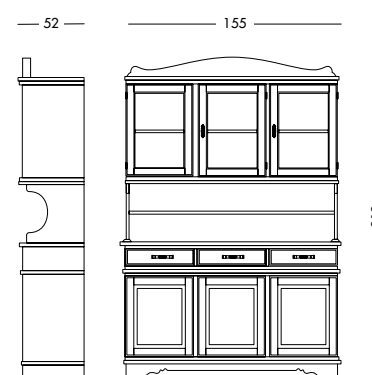

cm L105 P52 H213

art. T1216

art. T1216B

art. T1214

art. 1214B

Credenza Mimosa_Art. T1214B S79

Credenza laccata avio.
 Air-force blue lacquered sideboard.
 Лакированный сервант темного цвета.

cm L155 P52 H94