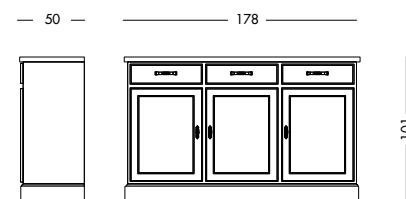

cm L178 P50 H101

art. T1638