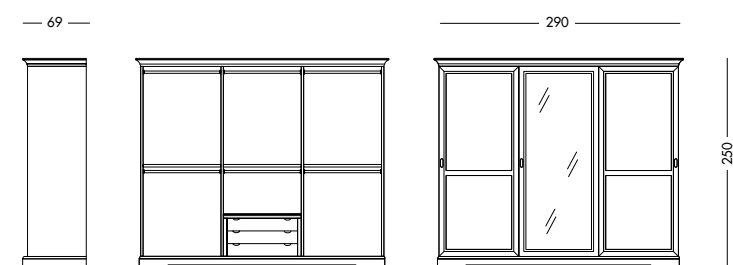

cm L290 P69 H250

Armadio Darik_Art. T1543P
cm L255 P69 H250

art. T1543