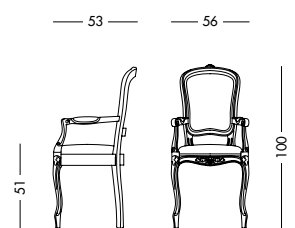

Sedia Pegaso_Art. T4610 S05PV04

Sedia laccata bianco mandorla e rivestimento pelle vintage Degas sughero.
Almond white lacquered chair and covering in cork-coloured vintage Degas leather.
Лакированный стул цвета белого миндального ореха с кожаной отделкой Degas в стиле винтаж цвета пробкового дуба.

cm L48 P53 H51/100

art. T4604