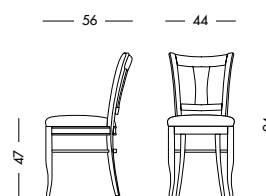

cm L44 P56 H47/94

art. T1183