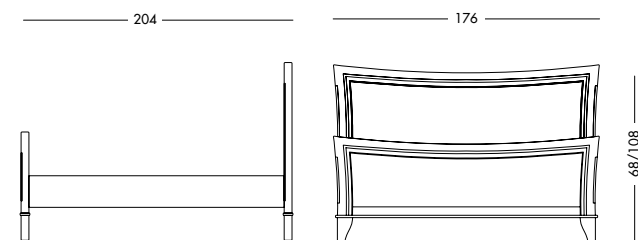

art. T1535

Letto Placido_Art. T1535 S61