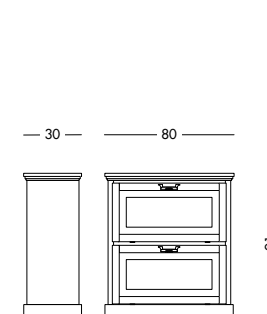

Nulla è lasciato al caso nella casa arredata con la collezione Glamour, dove tutto è in ordine e a portata di mano; come le pratiche e capienti scarpiera laccate che ben si abbinano ad ogni ambiente.

Nothing is left to chance in the house furnished with the glamour collection, where everything is in order and within reach; such as the practical and roomy shoe racks that are lacquered to suit any room.

Ничего не оставлено просто так в доме, обставленном мебелью коллекции glamour, здесь все в порядке и под рукой; практичные и вместительные лакированные шкафчики для обуви отлично вписываются в любой интерьер.

cm L80 P30 H168

art. T1523

cm L80 P30 H91