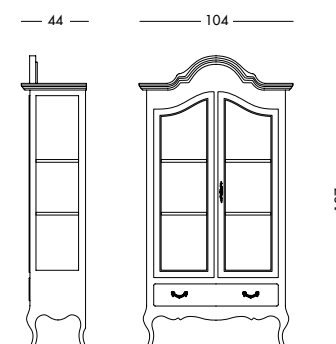

cm L130 P42 H218

Vetrina Pertina_Art. T1489 S82
 Vetrina ad angolo laccata coloniale.
 Khaki lacquered corner showcase.
 Угловой застекленный шкаф цвета хаки.

cm L62 P43 H201

art. T1489

art. T1493

Vetrina Pallas_Art. T1493 S62
 Vetrina laccata beige creta.
 Crete beige lacquered display cabinet.
 Лакированный застекленный шкаф бежевого цвета.