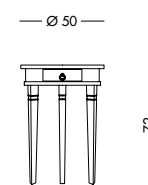

cm Ø 55 H64

art. T4161

Tavolino Fox_Art. T1352 S63
 Tavolino portalampada laccato nero.
Black lacquered small table/lamp-stand.
 Лакированный столик для лампы черного цвета.

cm Ø50 H72

art. T1352

Tavolino Venusia_Art. T1301 S83
 Tavolino con piano estraibile in finitura
 noce.
*Small table, walnut finish, with pull-out
 tray.*
 Столик с выдвижными ящиками в
 отделке орех.