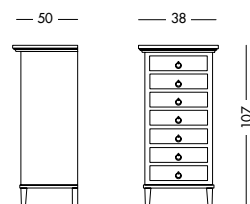

cm L50 P38 H107

art. T4752

Comodino Pinto Art. T1536 S61
 Comodino laccato bianco mandoria.
 Almond white lacquered bedside table.
 Лакированная тумбочка цвета белого миндального ореха.

cm L60 P40 H68

art. T1536