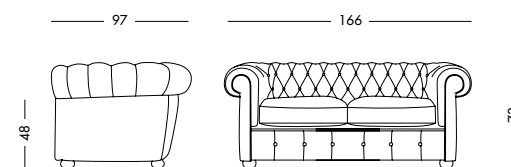

cm L215 P97 H48/73

art. T4382