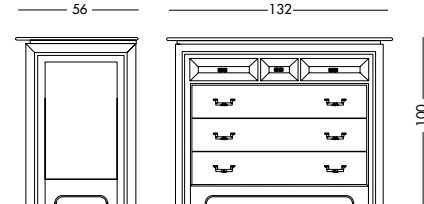

cm L132 P56 H100

art. T1537