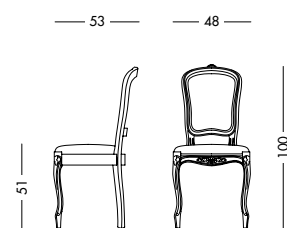

Poltroncina Gill_Art. T1294A S55PV04

Poltroncina girevole laccata testa di moro, rivestimento in pelle vintage Degas sughero.
Dark brown lacquered revolving armchair, covering in cork-coloured vintage Degas leather.
Лакированное темно-коричневое вращающееся кресло с кожаной отделкой Degas в стиле винтаж цвета пробкового дуба.

cm L65 P54 H51/69/98

art. T1294A

Arredare con classe e seduzione. Tonin Casa realizza ambienti dove lo spazio da vivere è incontro, vita, relazioni e cultura. Uno spazio dove il legame con le cose è stretto, intenso e mai casuale.

Furnishing the home with class and allure. Tonin Casa creates interiors where your home becomes a place for meeting, living, relating and learning. Your abode is now a place where things are tightly, intensely connected, and not by chance.

Обстановка со стилем и очарованием. Tonin Casa создает атмосферу встречи, жизни, отношений и культуры. Место, где существует тесная и насыщенная связь с вещами, которая никогда не бывает случайной.

Sedia Pegaso_Art. T4610 S05PV04

Sedia laccata bianco mandorla e rivestimento pelle vintage Degas sughero.
Almond white lacquered chair and covering in cork-coloured vintage Degas leather.
Лакированный стул цвета белого миндального ореха с кожаной отделкой Degas в стиле винтаж цвета пробкового дуба.

cm L48 P53 H51/100

art. T4604

art. T4610