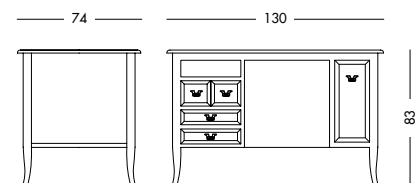

cm L130 P74 H83

art. T1295