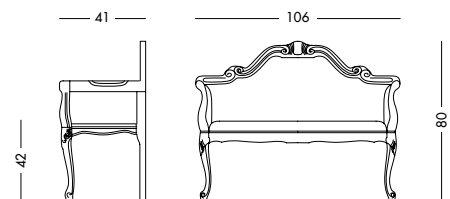

Divanetto Fenice Art. T1574 S05PV04

Divanetto laccato bianco mandorla e pelle vintage Degas sughero.
Almond white lacquered banquette, cork-coloured vintage Degas leather.

Лакированный диван цвета белого миндального ореха с кожаной отделкой Degas в стиле винтаж цвета пробкового дуба.

cm L106 P41 H42/80

art. T1574