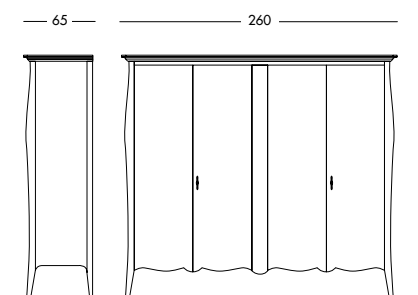

cm L260 P65 H225

art. T1420/4