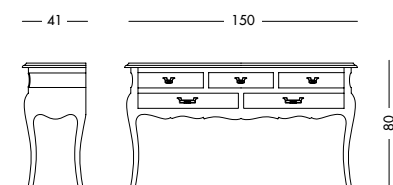

cm L120 P41 H80

cm L150 P41 H80

art. T1512