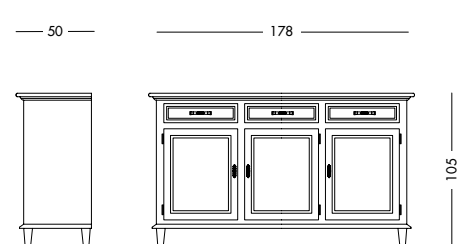

cm L178 P50 H105

art. T1206