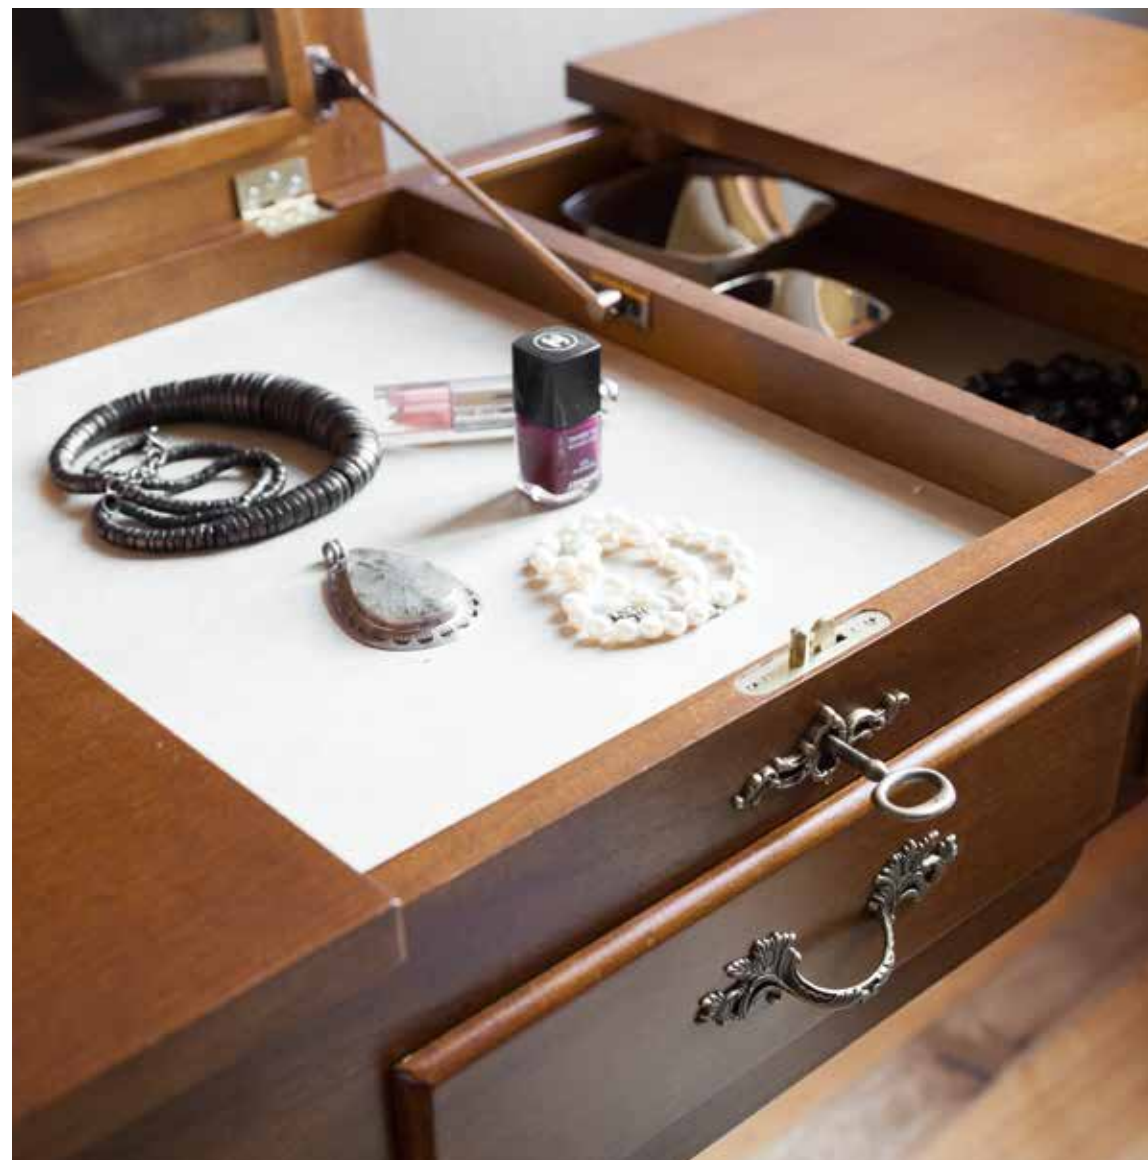

cm L290 P69 H250

Armadio Darik_Art. T1543P
 cm L255 P69 H250

art. T1543

Toilette Lili Art. T1495 S83PV06
Toilette in finitura noce con interno in pelle vintage Degas ghiaccio.
Toilette in finitura noce con interno in pelle vintage Degas ghiaccio.
Туалетный столик с отделкой под орех и кожаной отделкой в стиле винтаж Degas
внутренней части цвета льда.