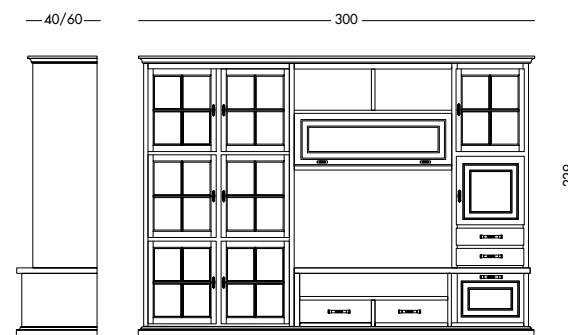

cm L300 P60/40 H229

art. CPA 151 GR