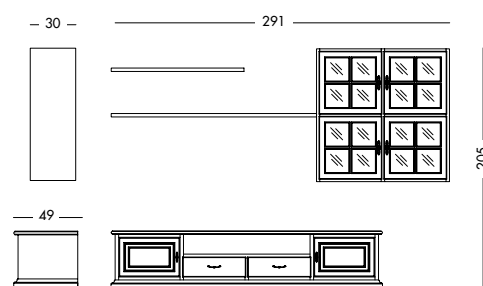

cm L 291 P30/49 H205

art. T301

Composizione Giulietta_Art. T300 S06SC09C09AVSF
 Composizione laccata coloniale con schienale e cassetti in noce crudo, ante in vetro trasparente serigrafia fiore.
 Khaki green lacquered composition with back panel and drawers in untreated walnut, transparent glass doors with flower serigraphy.
 Лакированная композиция зеленого цвета со спинкой и ящиками с отделкой под необработанный орех, дверцами из прозрачного стекла с шелкотрафаретной цветочной печатью.