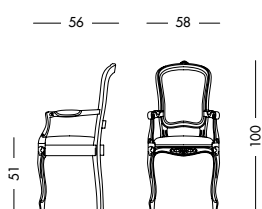

cm L58 P56 H51/100

art. T4604