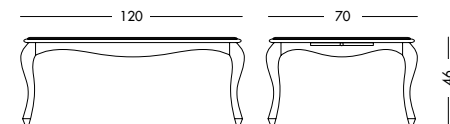

cm L120 L70 P46

art. T1301