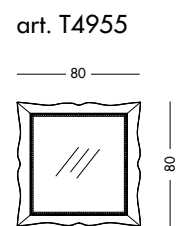

cm L80 H100

cm L80 H80

cm L100 H200