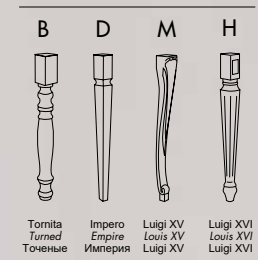

Extendible oval table in crete beige lacquer and top in Nevada cherry.

Лакированный овальный раздвижной стол бежевого цвета со столешницей с отделкой под вишню Nevada.

cm L160/210 P110 H78

art. T1126

Disponibilità gambe
Availability legs