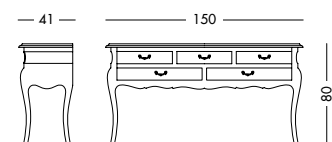

cm L120 P41 H80

art. T1513

Consolle Venere Art. T1512 S40

Consolle laccata azzurro polinesia.
Console in polynesian blue lacquer.
Лакированный столик голубого цвета.

cm L150 P41 H80

art. T1512

Consolle Sagitta_Art. T1456 S02T19R19