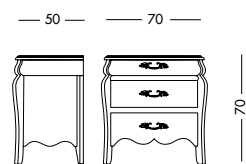

cm L85 P50 H130

art. T1497

Comodino Milia_Art. T1239 S76
Comodino finitura noce.
Walnut finish bedside table.
Тумбочка в отделке орех.

cm L70 P50 H70

art. T1239

Comò Milia_Art. T1616 S76
Comò in finitura noce.
Chest of drawers in ealnut finish.
Комод с отделкой под орех.