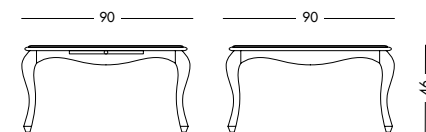

cm L90 P90 H46

art. T1303