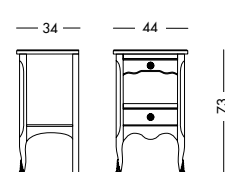

cm L44 P34 H73

art. T1500