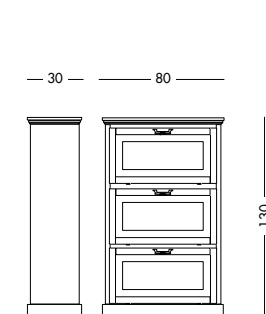

Scarpiera Marisa_Art. T1525 S61
Scarpiera laccata bianco mandorla.
Almond white lacquered shoe cabinet.
Лакированный шкафчик для обуви цвета белого миндального ореха.

cm L80 P30 H168

art. T1525

art. T1524