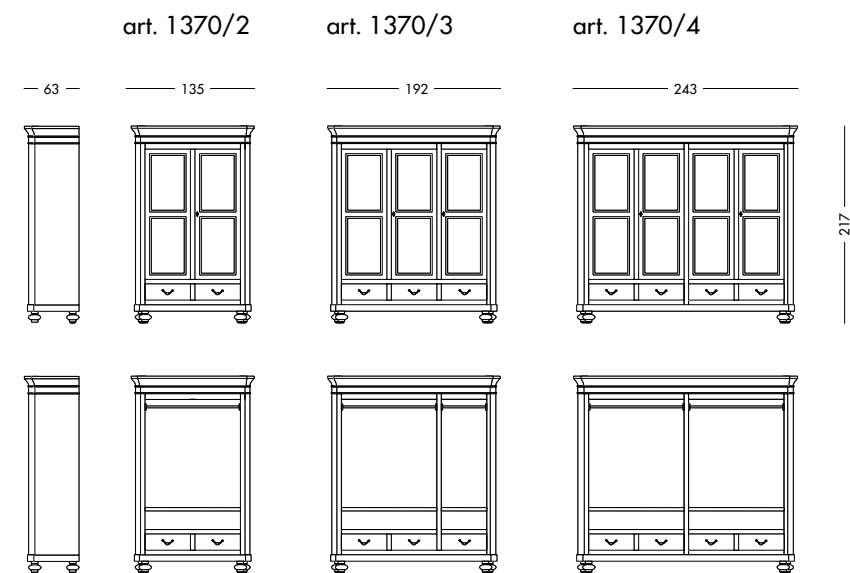

Armadio Mary Art. T1370/3 S62

Armadio 3 ante 3 cassetti laccato beige creta.

Crete beige lacquered 3 doors and 3 drawer wardrobe.

Шкаф с 3 дверцами и 3 ящиками, лакированный, бежевый.

cm L 192 P 63 H 217