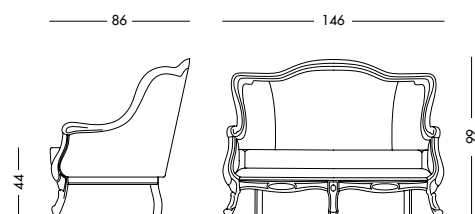

cm L92 P91 H44/99

art. T1572

I colori, i tessuti, sono frutto di una intensa ricerca per dare alla propria abitazione una personalità decisa e di classe. Tutto esclusivamente Made in Italy.

The fabrics, materials and colours are the fruit of in-depth research, in order to give your abode a classy and decisive personality. Entirely "Made in Italy".

Цвета, ткани - результат тщательных поисков в сфере создания уюта в доме с решительными персонализированными характеристиками и высшим качеством. Все изделия выполнены строго в традициях Made in Italy.

cm L92 P91 H44/99