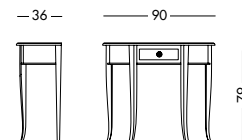

cm L90 P36 H79

art. T4262