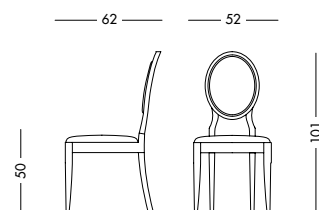

cm L52 P62 H101

art. T1195

art. T1193

Sedia Corona_Art. T1169 R001
 Sedia interamente rivestita in tessuto Bellini mandorla.
Chair covered with almond Bellini fabric.
 Стул, полностью отделанный тканью Bellini цвета миндального ореха.