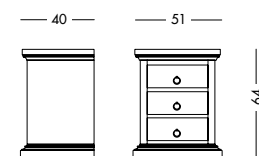

Comodino 3 cassetti laccato beige creta.
Crete beige lacquered 3 drawers bedside table.
Тумбочка с 3 ящиками, лакированная, бежевая.

cm L51 P40 H64

art. T3974

Comò 5 cassetti laccato beige creta.
Crete beige lacquered 5 drawers chest of drawers.

Комод с 5 ящиками, лакированный, бежевый.

cm L125 P51 H98