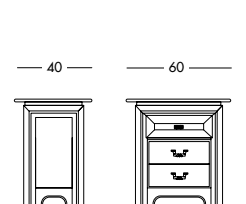

cm L50 P38 H107

art. T4752

Comodino Pinto Art. T1536 S61
 Comodino laccato bianco mandoria.
 Almond white lacquered bedside table.
 Лакированная тумбочка цвета белого миндального ореха.

cm L60 P40 H68

art. T1536