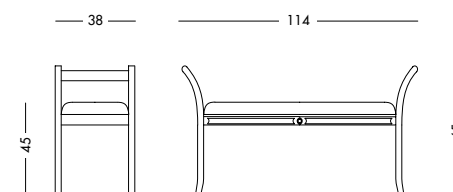

cm L114 P38 H45/65

art. T1197