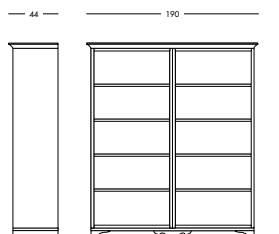

art. T1298/2