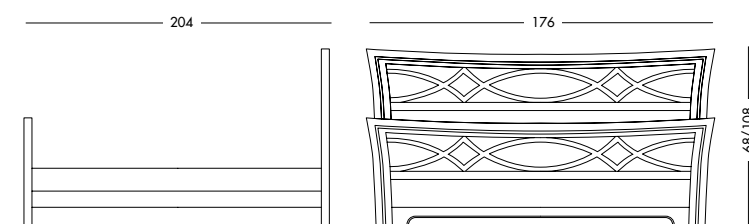

Letto Caruso Art. T1385 XL
cm L172 P210 H61/108

art. T1540

Letto Natalia Art. T1540 S82
Letto laccato coloniale.
Khaki lacquered bed.