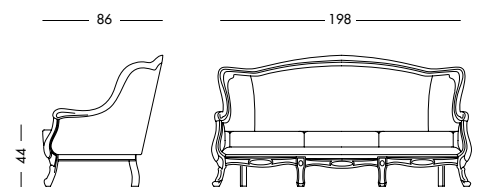

cm L198 P86 H44/99

art. T1570

art. T1572

art. T1569

Divano Adone_Art. T1578 S62RQ61
 Divano 3 posti laccato beige creta, rivestito in tessuto Raffaello tabacco.
 Crete beige lacquered 3-seater sofa, covered in tobacco Raffaello fabric.
 3-х местный диван, лакированный бежевая глина, отделка ткань Raffaello табачного цвета.