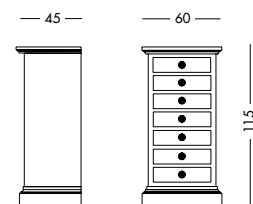

cm L102 P42 H85

art.T 3804E

Settimanale Oken_Art. T4753 S05

Settimanale bianco mandorla. *Almond white dresser.*
Лакированный комод с семью ящиками цвета белого миндального ореха.

cm L60 P45 H115

art. T4753