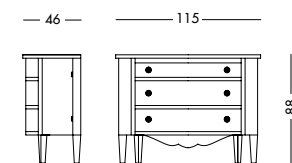

Consolle Bellot Art. T3814 S60T77

Consolle mezzaluna laccata tortora e top in noce scuro.

Half-moon shake console in dove grey lacquer and black walnut top.

Лакированный столик в виде полумесяца бледно-коричневого цвета с сероватым оттенком и верхом, отделанным под темный орех.

cm L115 P46 H88

art. T3814