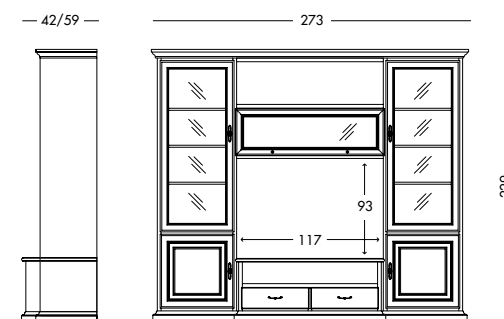

cm L273 P42/59 H229

art. T300