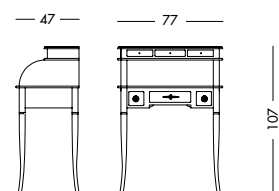

Toilette Lili_Art. T1495 S16AR09 CC09

Toilette laccata glicine e noce crudo.
Dressing table in wisteria lacquer and untreated walnut.

Лакированный туалетный столик цвета глицинии и необработанного ореха.

cm L90 P50 H80

art. T1495

Bureau Delfino_Art. T4268 S55T19C19

Buroncino laccato testa di moro e ciliegio nevada.

Small bureau in dark brown lacquer and Nevada cherry.

Лакированное бюро темно-коричневого цвета с отделкой под вишню Nevada.

cm L77 P47 H107

art. 4268