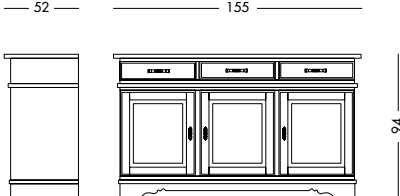

cm L105 P52 H213

art. T1216

art. T1216B

art. T1214

art. 1214B

Credenza Mimosa_Art. T1214B S79

Credenza laccata avio.
 Air-force blue lacquered sideboard.
 Лакированный сервант темного цвета.

cm L155 P52 H94