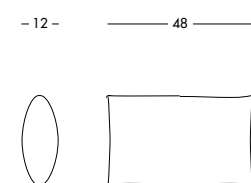

cm L92 P91 H44/99

art. T1569

art. T4385

art. T4389

art. T4387

art. T4386

Cuscino Sailon_Art. T4385 RQ13

Cuscino tondo in tessuto Raffaello rosa ciclamino.
Round cushion in cyclamen pink Raffaello fabric.
Круглая подушка из ткани Raffaello розово-лилового цвета.