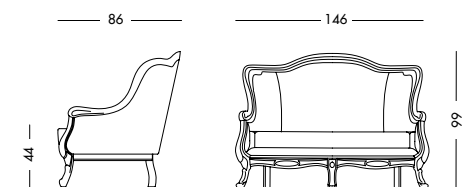

cm L198 P86 H44/99

art. T1572