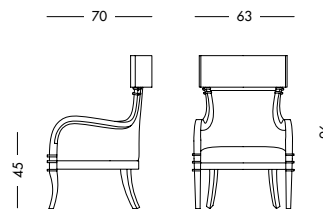

Poltrona in finitura noce con schienale in tessuto Canaletto rigato prugna e seduta in tessuto Raffaello beige dorato.
Armchair, light walnut finishing, backrest in striped plum Canaletto fabric and seat covering in golden beige Raffaello fabric.
Кресло с отделкой под орех, спинка обшита тканью Canaletto в полоску цвета сливы, сидение - тканью Raffaello золотисто-бежевого цвета.

cm L63 P70 H45/96

art. T1550