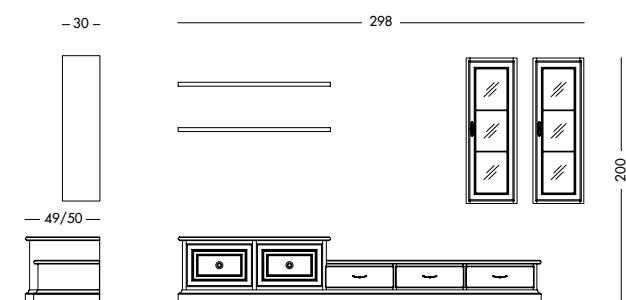

Composizione Katerina Art. T 305 S76AVSF

Composizione finitura noce, ante in vetro trasparente serigrafia fiore.

Walnut finish composition, glass doors with flower serigraphy transparent.

Лакированная композиция под орех с дверцами из прозрачного стекла с шелкотрафаретной цветочной печатью.

cm L298 P30/49/50 H200

art. T305

Composizione Annabet Art. T 307 S51AVSF

Composizione laccata fango, ante in vetro trasparente serigrafia fiore.

Clay brown composition, transparent glass doors with flower serigraphy.

Композиция крашенная в цвет глины, дверки с прозрачным стеклом с шелкотрафаретной цветочной печатью.

cm L355 P30/49 H200

art. T307