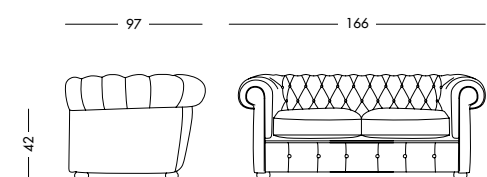

Poltrona Messier_Art. T4381 PV04

Poltrona imbottita con rivestimento capitonné in pelle vintage Degas sughero.
upholstered armchair, covering in cork-coloured vintage Degas leather.

Мягкое кресло с кожаной обивкой Degas в стиле винтаж цвета пробкового дуба.

cm L115 P97 H42/73

*Il fascino della pelle naturale.
La classe della lavorazione capitonné.
Il risultato: un imbottito senza tempo.*

*The charm of natural leather.
The class of capitonné manufacturing.*

Шарм натуральной кожи. Высококласная обивка. Результат - вечная мягкая мебель.

Divano Messier_Art. T4383 PV04

Divano imbottito 3 posti con rivestimento capitonné in pelle vintage Degas sughero.
3-seat upholstered sofa, covering in cork-coloured vintage Degas leather.

Мягкий 3-местный диван с кожаной обивкой Degas в стиле винтаж цвета пробкового дуба.

cm L215 P97 H42/73

art. T4382