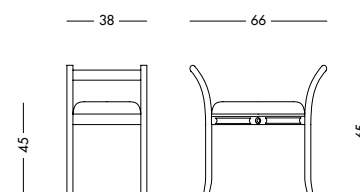

cm L66 P38 H45/65

art. T1198

Panchetta Saturno_Art. T1197 S05RE02
Panchetta laccata bianco mandorla con rivestimento in tessuto Cezanne damasco turchese.
Almond white lacquered bench, covering in turquoise damask Cezanne fabric.
Лакированная скамейка цвета белого миндального ореха с отделкой тканью Сезанн бирюзового тона.