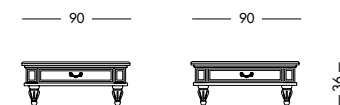

cm L90 P90 H36

art. T1561