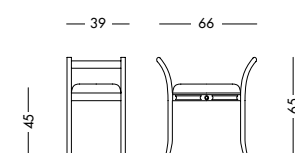

cm L66 P39 H45/65

art. 1198