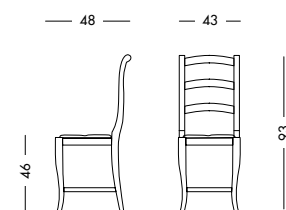

cm L43 P48 H46/93

art. T4354