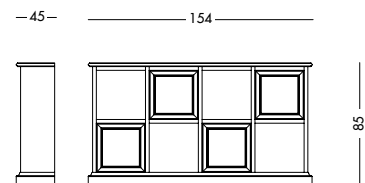

cm L135 P45 H81

art. T329

cm L154 P45 H85