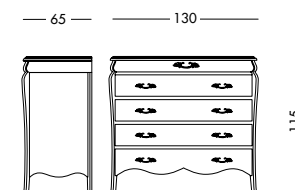

L 130 P 65 H 115

art. T1616