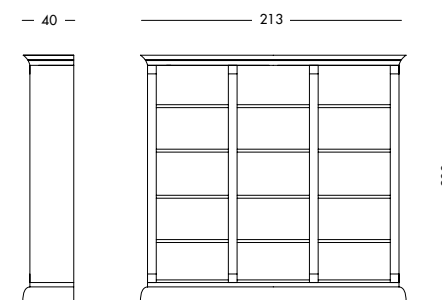

cm L 213 P 40 H 200

art. T1297

Ideale per lo studio di casa.
Ideal for a home office.
Идеально подходит для домашнего кабинета.

cm L296 P45 H225

art. T1292