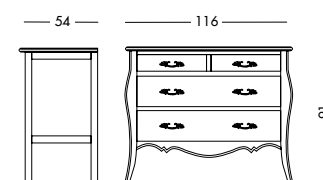

cm L54 P36 H69

art. T1396

Comò Ginevra_Art. T1421 S16
 Comò laccato glicine.
 Wisteria lacquered chest of drawers.
 Комод лакированный цвета глицинии.

cm L116 P54 H91

art. T1421

Comodino Virgo_Art. T1500 S16
Comodino laccato glicine.
Wisteria lacquered bedside table.
Лакированная тумбочка цвета глицинии.