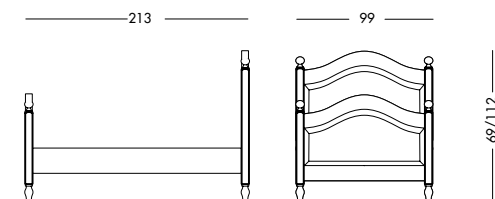

cm L99 P213 H69/112

art. T1367 M