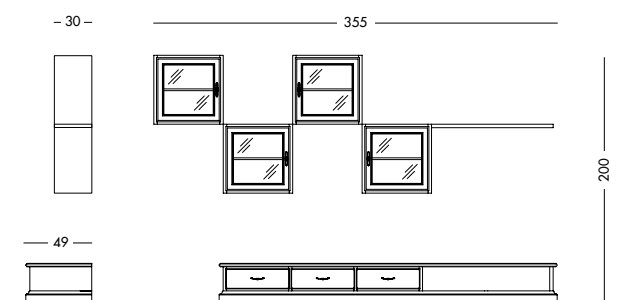

Composizione Katerina Art. T 305 S76AVSF

Composizione finitura noce, ante in vetro trasparente serigrafia fiore.

Walnut finish composition, glass doors with flower serigraphy transparent.

Лакированная композиция под орех с дверцами из прозрачного стекла с шелкотрафаретной цветочной печатью.

cm L298 P30/49/50 H200

art. T305

Composizione Annabet Art. T 307 S51AVSF

Composizione laccata fango, ante in vetro trasparente serigrafia fiore.

Clay brown composition, transparent glass doors with flower serigraphy.

Композиция крашенная в цвет глины, дверки с прозрачным стеклом с шелкотрафаретной цветочной печатью.

cm L355 P30/49 H200

art. T307