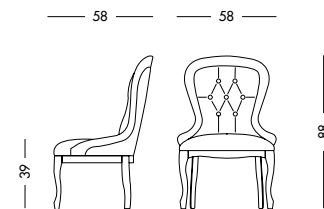

Poltrona in finitura noce, rivestita in pelle vintage Degas nero, con lavorazione capitonné.
Armchair, light walnut finishing, covered in black vintage Degas leather, capitonné manufacturing.
Кресло с отделкой под орех, обшито черной кожей Degas в стиле винтаж, с обивкой.

cm L55 P58 H39/88

art. T4363