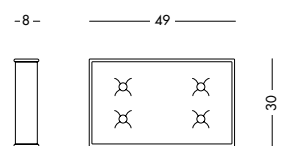

cm L92 P91 H44/99

art. T1569

art. T4385

art. T4389

art. T4387

art. T4386

Cuscino Sailon_Art. T4385 RQ13

Cuscino tondo in tessuto Raffaello rosa ciclamino.
Round cushion in cyclamen pink Raffaello fabric.
Круглая подушка из ткани Raffaello розово-лилового цвета.