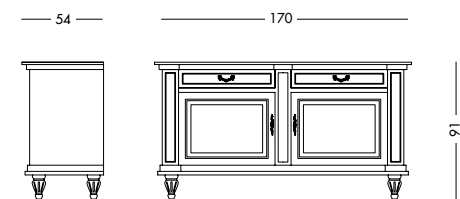

*Contentori di grande effetto.
Impressive storage.
Эффектные контейнеры.*

art. T1008