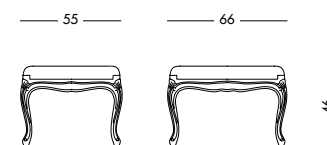

Panchetta Chatarina Art. T1575 S05RC02

Panchetta laccata bianco mandorla e tessuto Dali pois prugna rosso.
Almond white lacquered bench, plum-red dotted Dali fabric.

Лакированная скамейка цвета белого миндального ореха с отделкой тканью Dali яркого сливового цвета.

cm L104 P41 H45

Pouf Afelio Art. T1547 S05RQ50

Pouf poggiapiedi laccato bianco mandorla e rivestimento in tessuto Raffaello mandorla.
Almond white lacquered footrest pouf and covering in almond Raffaello fabric.

Лакированный пуф для ног цвета белого миндального ореха с отделкой тканью Raffaello цвета белого миндального ореха.

cm L66 P55 H46

art. T1547

Divanetto Fenice Art. T1574 S05PV04

Divanetto laccato bianco mandorla e pelle vintage Degas sughero.
Almond white lacquered banquette, cork-coloured vintage Degas leather.

Лакированный диван цвета белого миндального ореха с кожаной отделкой Degas в стиле винтаж цвета пробкового дуба.

cm L106 P41 H42/80