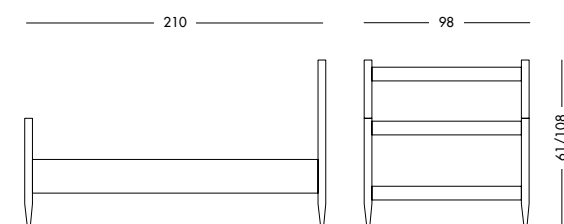

cm L98 P210 H61/108

art. T1385 M