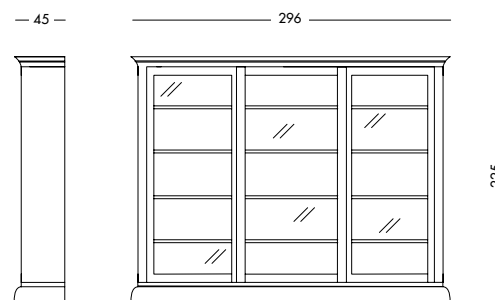

Ideale per lo studio di casa.
Ideal for a home office.
Идеально подходит для домашнего кабинета.

cm L296 P45 H225

art. T1292