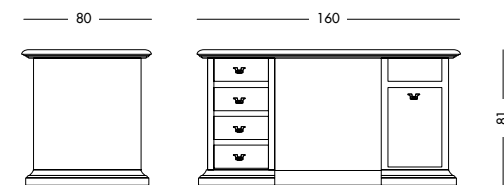

Scrivania Morgana Art. T1282 S61

Scrivania laccata bianco mandorla.
Almond white lacquered desk.
Лакированный письменный стол цвета белого
миндального ореха.

cm L160 P80 H81

art. T1282

Scrivania Sandra_Art. T1288 S63
 Scrivania 5 cassetti laccato nero.
Black lacquered writing desk, with 5 drawers.
 Письменный стол с 5 ящиками, лакированный, черный.