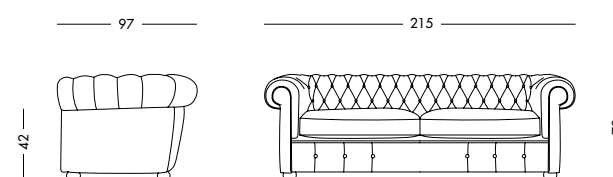

Мягкий 3-местный диван с кожаной обивкой Degas в стиле винтаж цвета пробкового дуба.

cm L215 P97 H42/73

art. T4381

art. T4382

art. 4383

Panchetta Chatarina Art. T1575 S05RC02

Panchetta laccata bianco mandorla e tessuto Dali pois prugna rosso.
Almond white lacquered bench, plum-red dotted Dali fabric.