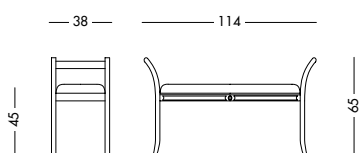

Лакированная скамейка цвета рубина с обшивкой тканью Raffaello золотисто-бежевого цвета.

cm L114 P38 H45/65

art. 1197