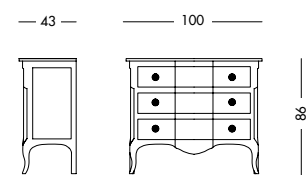

cm L44 P34 H73

art. T1498

*La forma, gli abbinamenti
e la patinatura
contraddistinguono la
collezione ARC en CIEL che
riscopre uno stile romantico e
provenzale senza tempo.*

*The form, the combinations and the coating
make the ARC en CIEL timeless collection
stand out.*

*Форма, сочетания и патинирование
выделяют коллекцию ARC en CIEL
I среди многих других, в которой
заново открывается не стареющий
романтический провансальский стиль.*

Settimanale Lyra_Art. T1497 S16T09C09

Settimanale laccato glicine con top
e cassetti in noce crudo.
7-drawer unit in wisteria lacquer,
top and drawers in untreated walnut.
Лакированный комод с семью ящиками цвета
глицинии с верхом и ящиками, отделанными под
необработанный орех.

cm L85 P50 H130