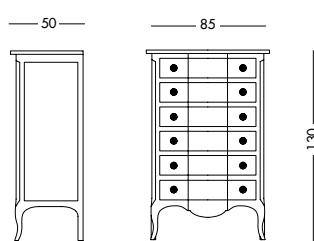

*La forma, gli abbinamenti
e la patinatura
contraddistinguono la
collezione ARC en CIEL che
riscopre uno stile romantico e
provenzale senza tempo.*

*The form, the combinations and the coating
make the ARC en CIEL timeless collection
stand out.*

*Форма, сочетания и патинирование
выделяют коллекцию ARC en CIEL
I среди многих других, в которой
заново открывается не стареющий
романтический провансальский стиль.*

Settimanale Lyra_Art. T1497 S16T09C09

Settimanale laccato glicine con top
e cassetti in noce crudo.
7-drawer unit in wisteria lacquer,
top and drawers in untreated walnut.
Лакированный комод с семью ящиками цвета
глицинии с верхом и ящиками, отделанными под
необработанный орех.

cm L85 P50 H130

art. T1497