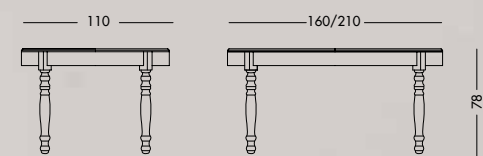

Tavolo Apogeo Art. T1126H S17T19

Tavolo ovale allungabile laccato beige creta con top in ciliegio Nevada.

Extendible oval table in crete beige lacquer and top in Nevada cherry.

Лакированный овальный раздвижной стол бежевого цвета со столешницей с отделкой под вишню Nevada.

cm L160/210 P110 H78

art. T1126