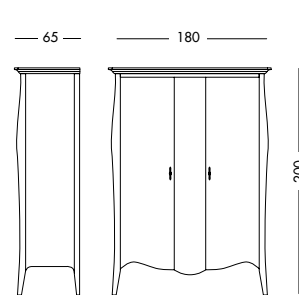

art. T1420/2L