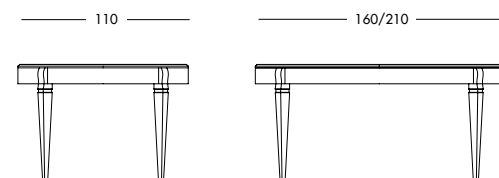

Раздвижной овальный стол с лаковым покрытием под белый миндальный орех.

cm L160/210 P110 H78

Disponibilità gambe
Availability legs

art. T1126

78

Tavolo Amedeo_Art. T1125C S62
 Tavolo rettangolare allungabile laccato beige creta.
Extendible rectangular table, crete beige lacquering.
 Раздвижной прямоугольный стол, крашенный в цвет бежевая глина.