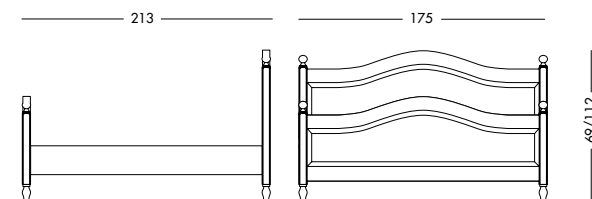

cm L175 P213 H69/112

art. T1367 XL