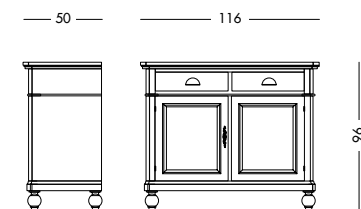

cm L116 P50 H96

art. T3969