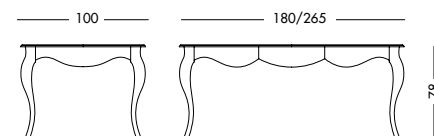

Лакированный прямоугольный раздвижной стол бежевого цвета со столешницей из необработанного ореха.

cm L180/265 P100 H78

art. T1129

Tavolo Apogeo Art. T1126H S17T19

Tavolo ovale allungabile laccato beige creta con top in ciliegio Nevada.