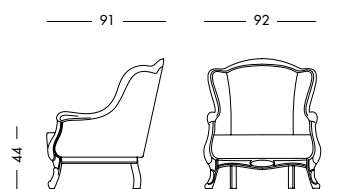

cm L198 P86 H44/99

art. T1570