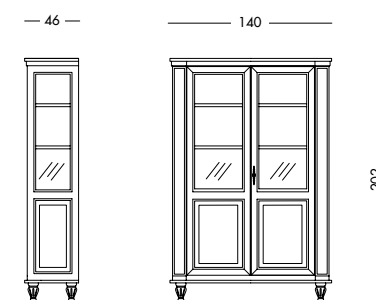

cm L140 P46 H202

art. T1015