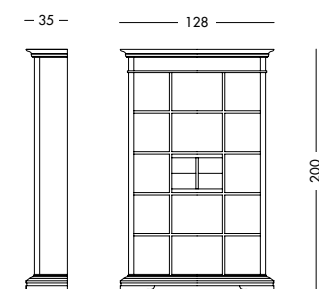

Libreria Zenit_Art. T1483 S05SC09C09

Libreria laccata bianco mandorla e schienale più cassetti in noce crudo.
Almond white lacquered bookcase, back panel and drawers in untreated walnut.
Лакированный книжный шкаф цвета белого миндального ореха со спинкой и ящиками под необработанный орех.

cm L128 P35 H200

art. T1483

Libreria Lamè_Art. T1297 S55SC19

Libreria laccata testa di moro e schienale in ciliegio Nevada.
Dark brown lacquered bookcase, back panel in Nevada cherry.
Лакированный темно-коричневый книжный шкаф со спинкой, отделанной под вишню Nevada.

cm L213 P40 H200

art. T1297