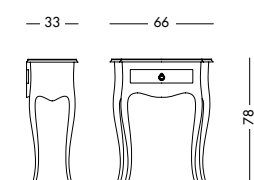

cm L66 P33 H78

art. T3802