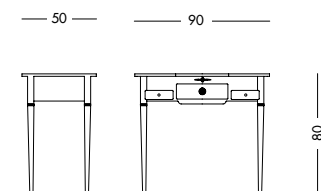

cm L90 P50 H80

art. T1495

Bureau Delfino_Art. T4268 S55T19C19

Buroncino laccato testa di moro e ciliegio nevada.

Small bureau in dark brown lacquer and Nevada cherry.

Лакированное бюро темно-коричневого цвета с отделкой под вишню Nevada.