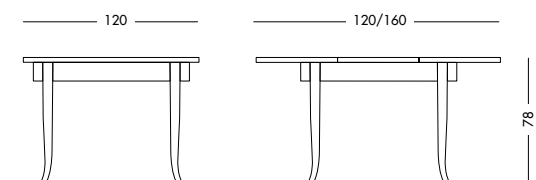

cm L120/160 P120 H78

art. T1130