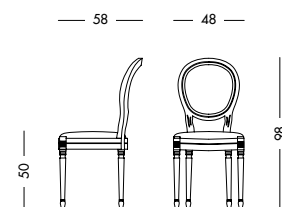

cm L48 P58 H50/98

art. T1188A