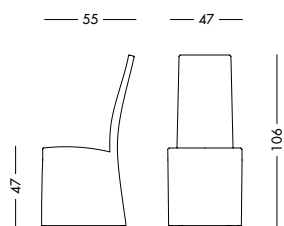

cm L47 P55 H106

art. T1169