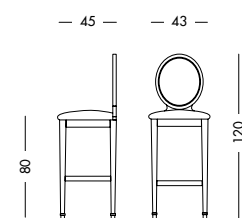

cm L43 P45 H 80/120

art. T1173