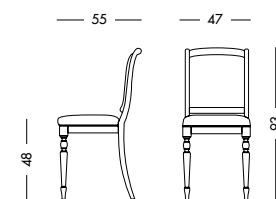

cm L47 P55 H48/93

art. T1187