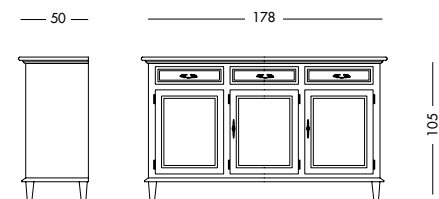

Credenza Namaka_Art. T1206 S26T09

Credenza laccata turchese pastello e top in noce crudo.
Pastel turquoise lacquered sideboard and top in untreated walnut.
Лакированный сервант бирюзового пастельного цвета с верхом, отделанным под необработанный орех.

cm L178 P50 H105

art. T1206

Credenza Ninfea_Art. T1008 S17T19

Credenza laccata beige creta e top in ciliegio Nevada.
Crete beige lacquered sideboard and top in Nevada Cherry.
Лакированный сервант бежевого цвета с верхом, отделанным под вишню Nevada.

cm L170 P54 H91

art. T1008