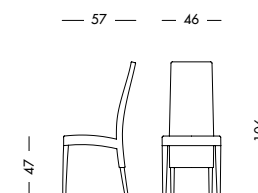

cm L 46 P 57 H 47/106

art. T1145