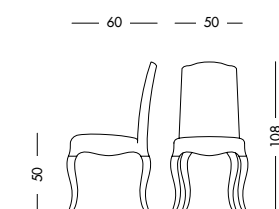

cm L50 P60 H50/108

art. T1143A