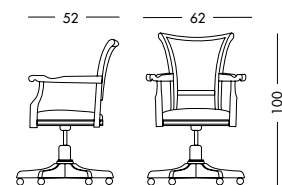

Poltrona laccata bianco mandorla, rivestita in tessuto Raffaello tabacco, con regolazione in altezza e inclinazione.
Almond white lacquered armchair, covered in tobacco Raffaello fabric, adjustable in height and inclination.
Лакированное кресло цвета белого миндального ореха с обшивкой тканью Raffaello табачного цвета и регулировкой по высоте и наклону спинки.

cm L62 P52 H100

art. T1167