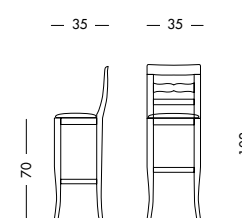

La collezione Glamour pensa anche agli sgabelli, valida alternativa alla sedia tradizionale ma con tutte le valenze estetiche del classico; possono arredare angoli bar, cucine e taverne con raffinata eleganza.

The glamour collection also includes bar stools, a valid alternative to the traditional chair but with all the classical aesthetic values; they can furnish corner bars, kitchens and taverns with refined elegance.

В коллекции glamour продуманы также табуретки в качестве отличной альтернативы традиционным стульям, но с учетом всех эстетических достоинств классического стиля; они могут достойно украсить барные стойки, кухни и трактиры своей утонченной элегантностью.

Sgabello Airone. Art. T1175 S70RQ03

cm L35 P35 H70/102

art. T1175