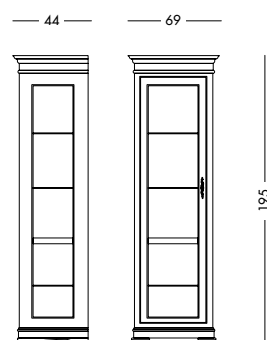

cm L69 P44 H195

art. T1244