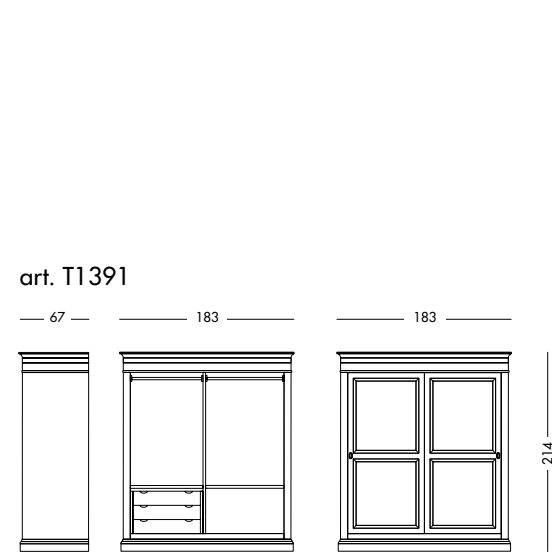

cm L183 P67 H214

cm L108 P65 H220