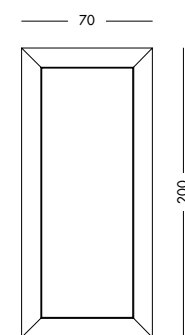

cm L64 H89

art. T1508

Specchiera Lenia_Art. T3675 S76
Specchiera laccata melanzana selvatica.
Wild aubergine lacquered mirror.
Зеркало крашенное в баклажанный цвет.

cm L70 H200

art. T3675

Specchiera Agrip_Art. T4965 S63
Specchiera barocca laccata nera.
Black lacquered baroque mirror.
Лакированное черное трюмо в стиле барокко.