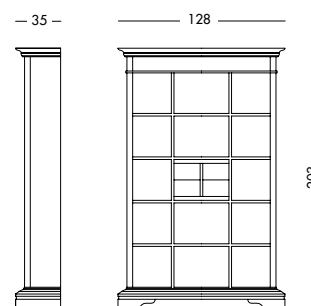

cm L 128 P35 H203

art. T1483