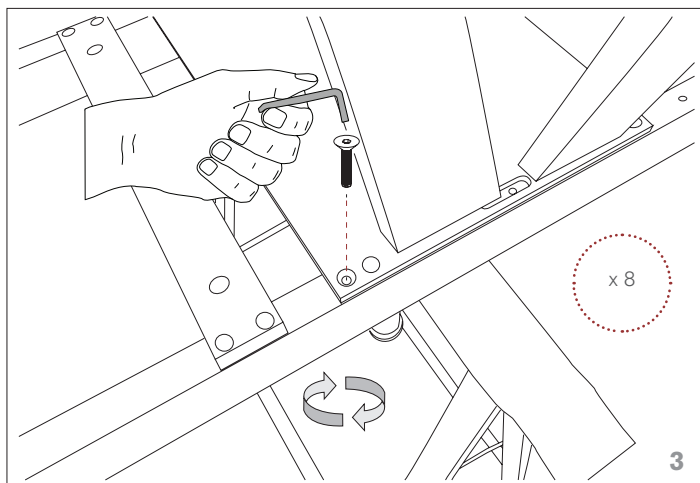

butterfly

design by Angelo Tomaiuolo

scheda di montaggio
assembly instructions

8070

1 di 3

100% Made in Italy

Tonin Casa
divisione della
Progetto Design International srl

Via Palladio, 43
35010 San Giorgio in Bosco (PD), Italy