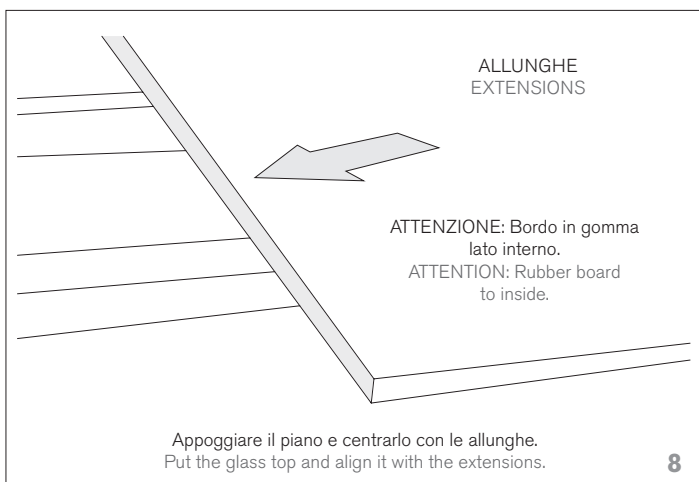

t +39 049 9453300
f +39 049 9450725

info@tonincasa.it
www.tonincasa.it

butterfly

design by Angelo Tomaiuolo

scheda di montaggio
assembly instructions

8070

2 di 3

100% Made in Italy