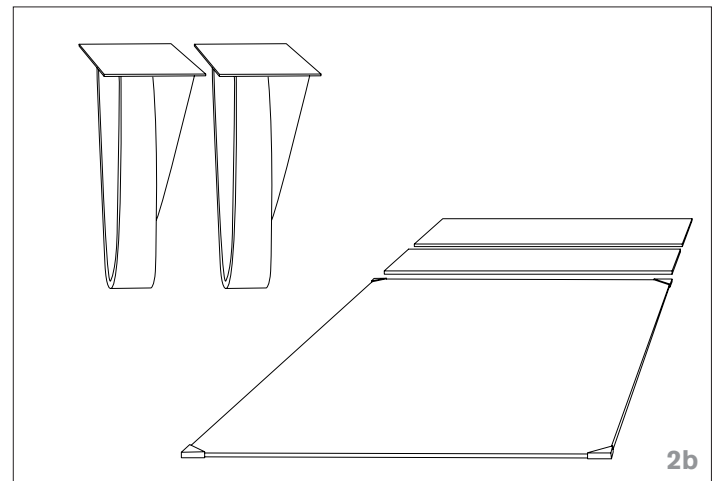

butterfly

design by Angelo Tomaiuolo

scheda di montaggio
assembly instructions

8070

1 di 3

100% Made in Italy

Tonin Casa
divisione della
Progetto Design International srl

Via Palladio, 43
35010 San Giorgio in Bosco (PD), Italy

t +39 049 9453300
f +39 049 9450725

info@tonincasa.it
www.tonincasa.it

butterfly

design by Angelo Tomaiuolo

scheda di montaggio
assembly instructions

8070

2 di 3

100% Made in Italy