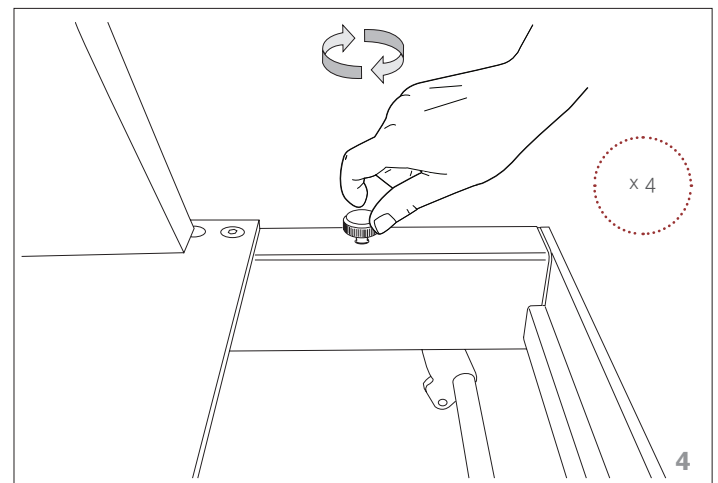

butterfly

design by Angelo Tomaiuolo

scheda di montaggio
assembly instructions

8070

1 di 3

100% Made in Italy

Tonin Casa
divisione della
Progetto Design International srl

Via Palladio, 43
35010 San Giorgio in Bosco (PD), Italy