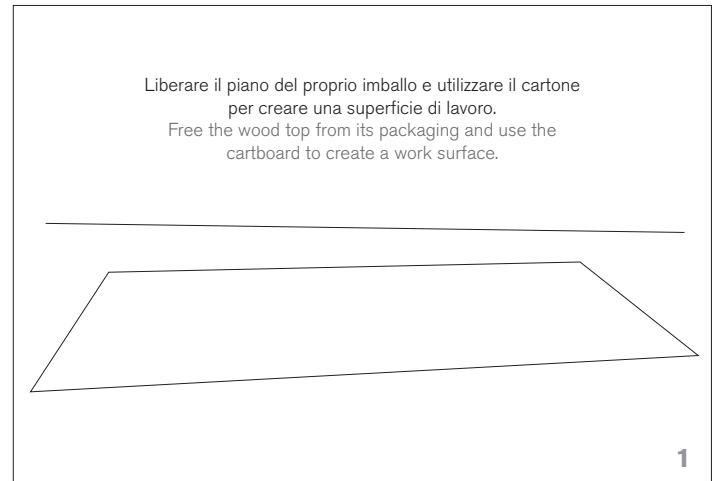

butterfly

design by Angelo Tomaiuolo

scheda di montaggio
assembly instructions

8070

1 di 3

100% Made in Italy

Tonin Casa
divisione della
Progetto Design International srl

Via Palladio, 43
35010 San Giorgio in Bosco (PD), Italy