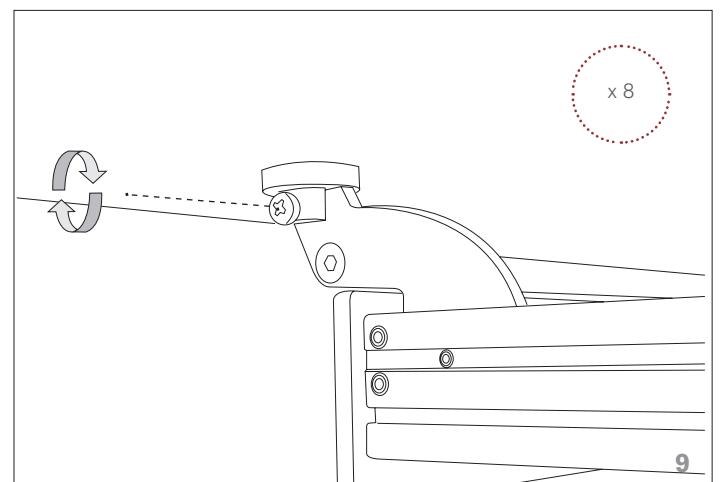

t +39 049 9453300
f +39 049 9450725

info@tonincasa.it
www.tonincasa.it

butterfly

design by Angelo Tomaiuolo

scheda di montaggio
assembly instructions

8070

2 di 3

100% Made in Italy