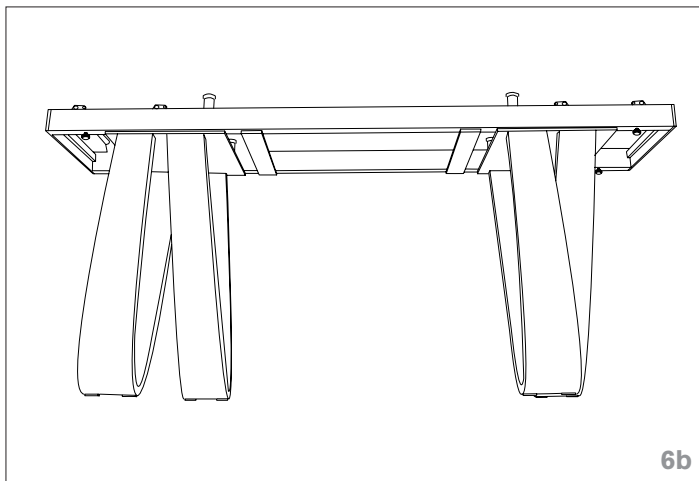

t +39 049 9453300
f +39 049 9450725

info@tonincasa.it
www.tonincasa.it

butterfly

design by Angelo Tomaiuolo

scheda di montaggio
assembly instructions

8070

2 di 3

100% Made in Italy