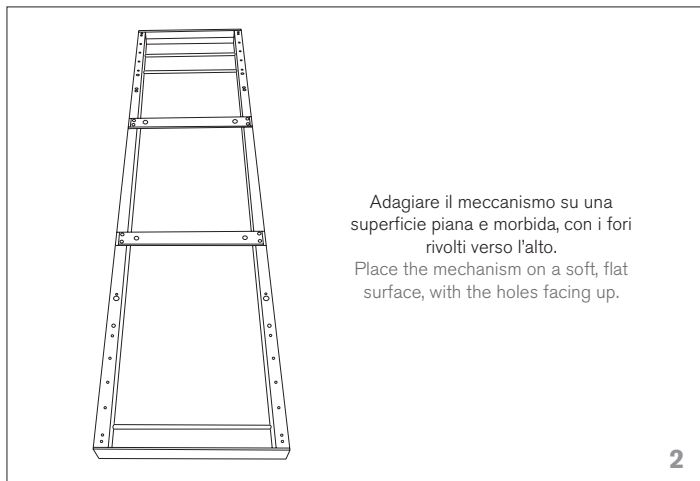

butterfly

design by Angelo Tomaiuolo

scheda di montaggio
assembly instructions

8070

1 di 3

100% Made in Italy

Tonin Casa
divisione della
Progetto Design International srl

Via Palladio, 43
35010 San Giorgio in Bosco (PD), Italy