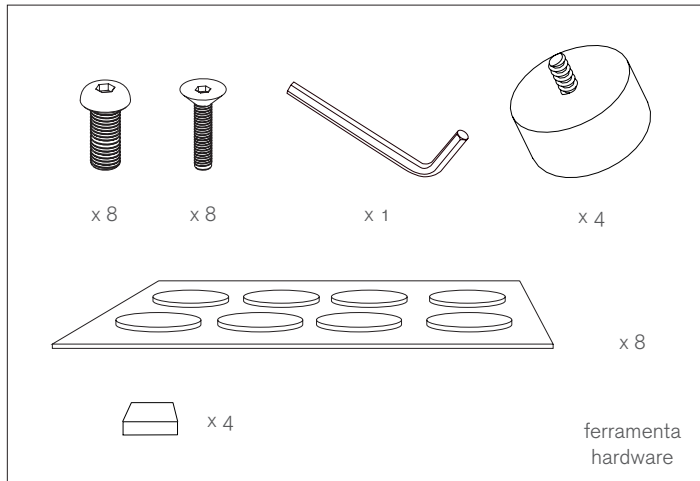

butterfly

design by Angelo Tomaiuolo

scheda di montaggio
assembly instructions

8070

1 di 3

100% Made in Italy

Tonin Casa
divisione della
Progetto Design International srl

Via Palladio, 43
35010 San Giorgio in Bosco (PD), Italy

t +39 049 9453300
f +39 049 9450725

info@tonincasa.it
www.tonincasa.it

butterfly

design by Angelo Tomaiuolo

scheda di montaggio
assembly instructions

8070

2 di 3

100% Made in Italy