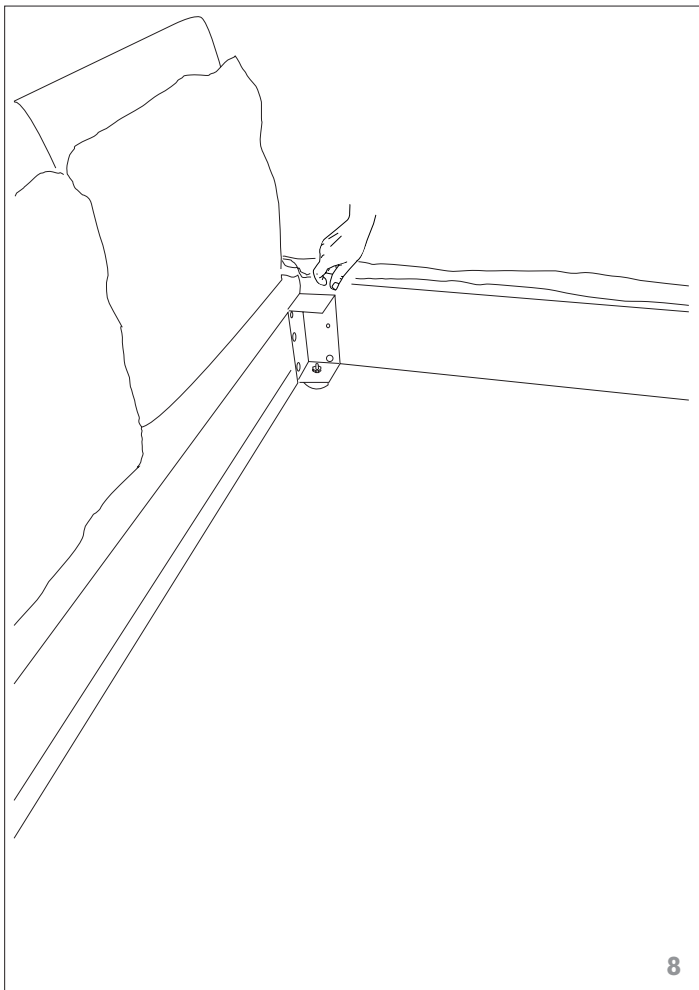

dharma

design by Nicola Tonin

scheda di montaggio
assembly instructions

7872

2 di 2

100% Made in Italy

Tonin Casa
divisione della
Progetto Design International srl

Via Palladio, 43
35010 San Giorgio in Bosco (PD), Italy

t +39 049 9453300
f +39 049 9450725

info@tonincasa.it
www.tonincasa.it