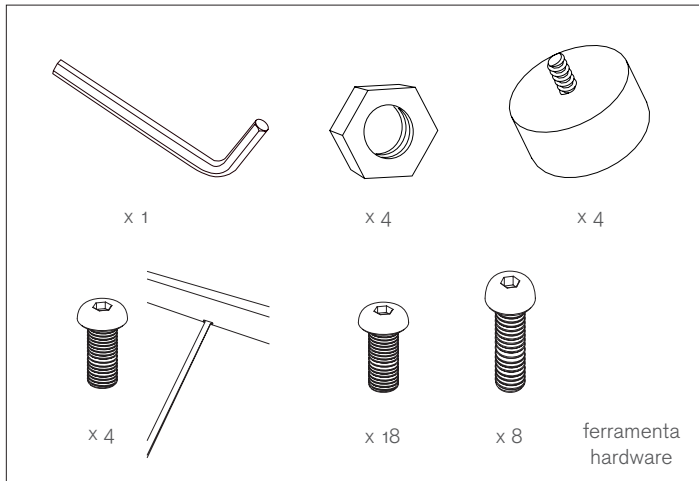

dharma

scheda di montaggio
assembly instructions

design by Nicola Tonin

7872

1 di 2

100% Made in Italy

Tonin Casa
divisione della
Progetto Design International srl

Via Palladio, 43
35010 San Giorgio in Bosco (PD), Italy