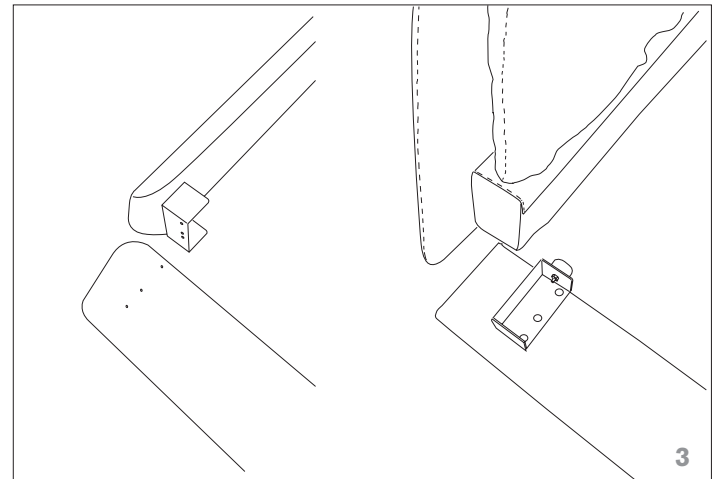

dharma

scheda di montaggio
assembly instructions

design by Nicola Tonin

7872

1 di 2

100% Made in Italy

Tonin Casa
divisione della
Progetto Design International srl

Via Palladio, 43
35010 San Giorgio in Bosco (PD), Italy