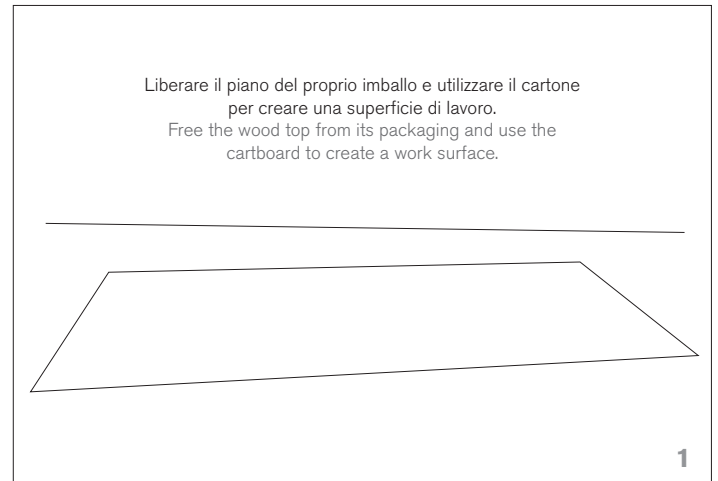

dharma

scheda di montaggio
assembly instructions

design by Nicola Tonin

7872

1 di 2

100% Made in Italy

Tonin Casa
divisione della
Progetto Design International srl

Via Palladio, 43
35010 San Giorgio in Bosco (PD), Italy