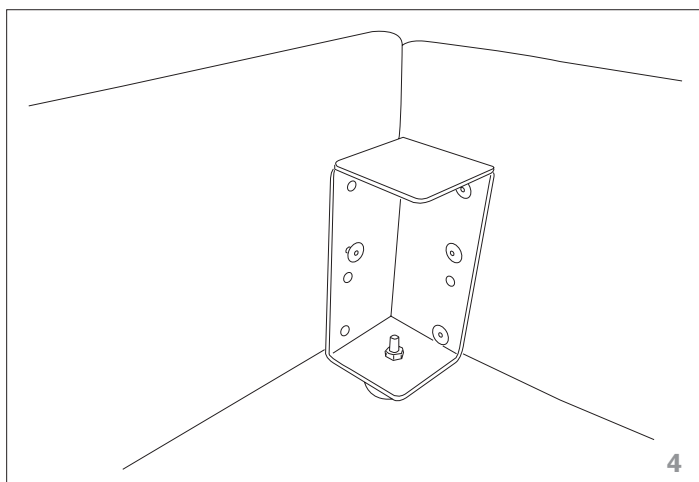

dharma

scheda di montaggio
assembly instructions

design by Nicola Tonin

7872

1 di 2

100% Made in Italy

Tonin Casa
divisione della
Progetto Design International srl

Via Palladio, 43
35010 San Giorgio in Bosco (PD), Italy