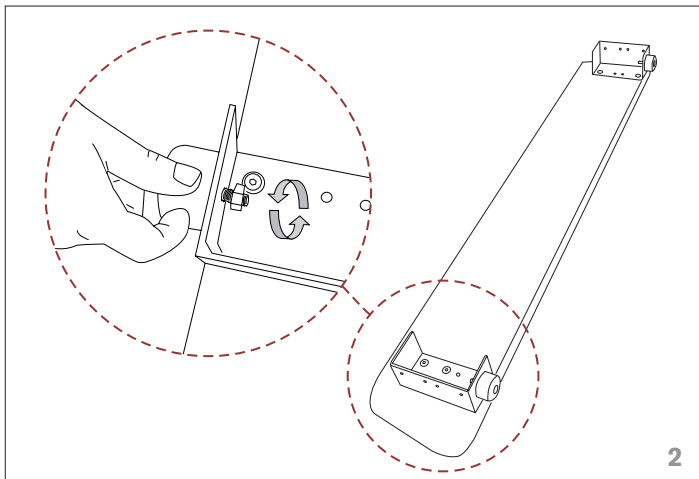

dharma

scheda di montaggio
assembly instructions

design by Nicola Tonin

7872

1 di 2

100% Made in Italy

Tonin Casa
divisione della
Progetto Design International srl

Via Palladio, 43
35010 San Giorgio in Bosco (PD), Italy