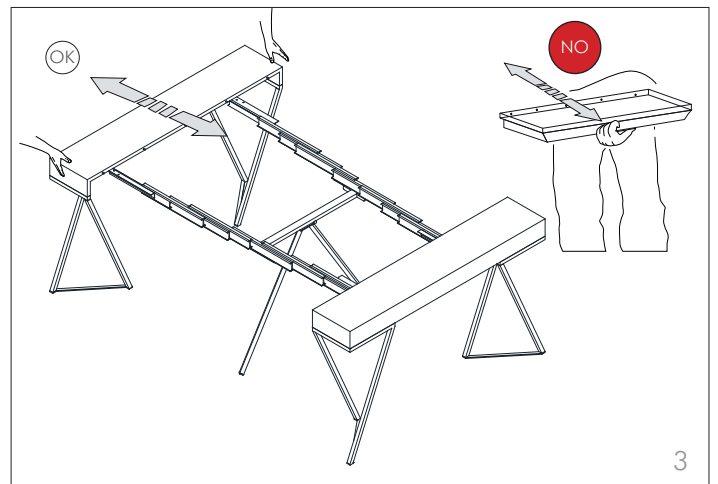

beverly

design by Tonin Creative

scheda di montaggio
assembly instructions

8623

1 di 1

100% Made in Italy

Tonin Casa
divisione della
Progetto Design International srl

Via Palladio, 43
35010 San Giorgio in Bosco (PD), Italy