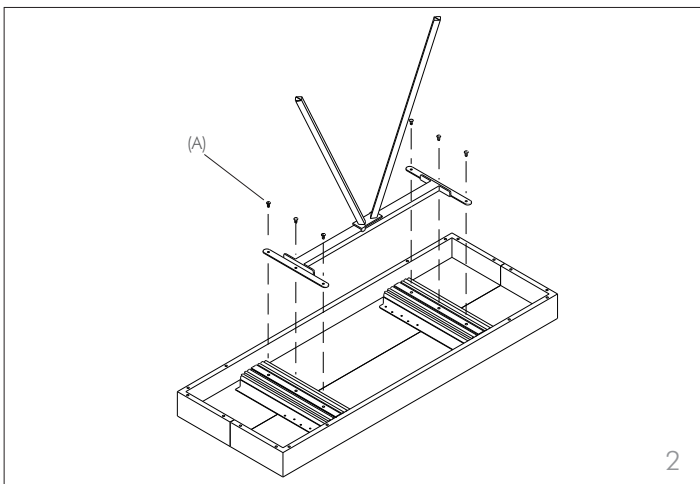

beverly

design by Tonin Creative

scheda di montaggio
assembly instructions

8623

1 di 1

100% Made in Italy

Tonin Casa
divisione della
Progetto Design International srl

Via Palladio, 43
35010 San Giorgio in Bosco (PD), Italy