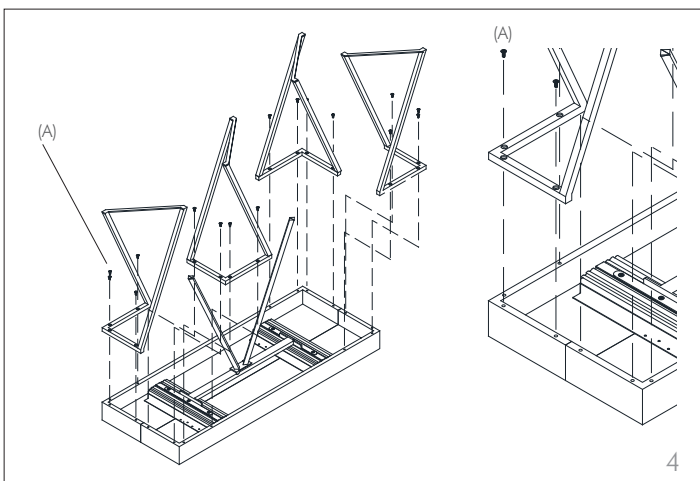

beverly

design by Tonin Creative

scheda di montaggio
assembly instructions

8623

1 di 1

100% Made in Italy

Tonin Casa
divisione della
Progetto Design International srl

Via Palladio, 43
35010 San Giorgio in Bosco (PD), Italy