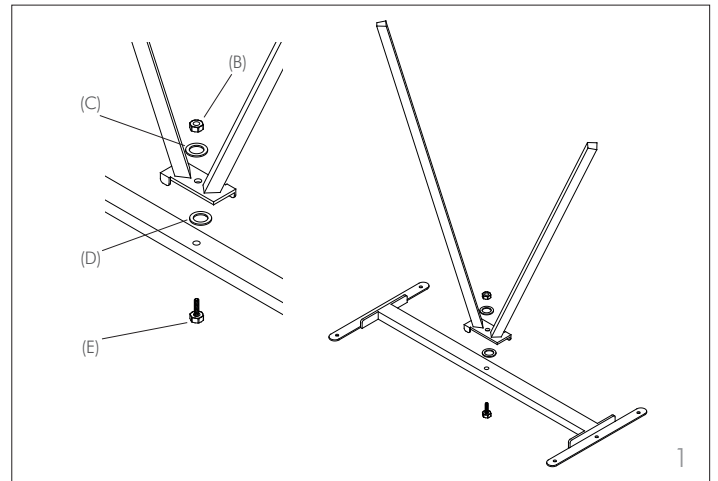

beverly

design by Tonin Creative

scheda di montaggio
assembly instructions

8623

1 di 1

100% Made in Italy

Tonin Casa
divisione della
Progetto Design International srl

Via Palladio, 43
35010 San Giorgio in Bosco (PD), Italy