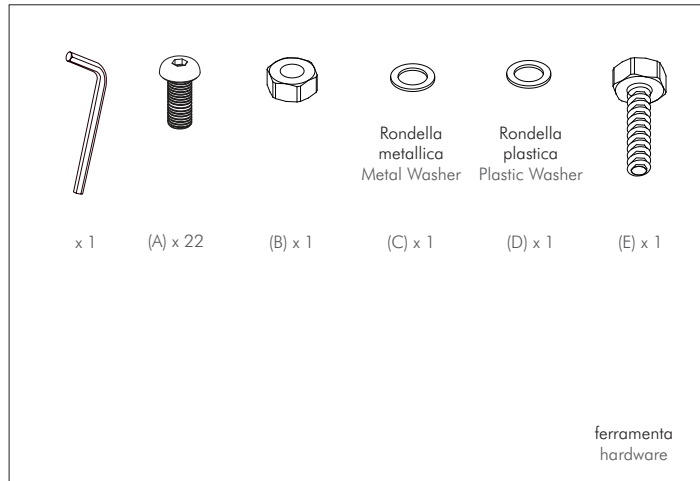

beverly

design by Tonin Creative

scheda di montaggio
assembly instructions

8623

1 di 1

100% Made in Italy

Tonin Casa
divisione della
Progetto Design International srl

Via Palladio, 43
35010 San Giorgio in Bosco (PD), Italy