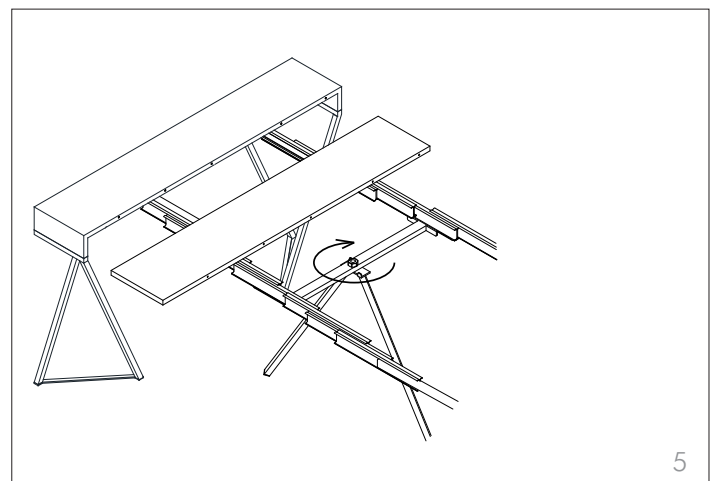

beverly

design by Tonin Creative

scheda di montaggio
assembly instructions

8623

1 di 1

100% Made in Italy

Tonin Casa
divisione della
Progetto Design International srl

Via Palladio, 43
35010 San Giorgio in Bosco (PD), Italy