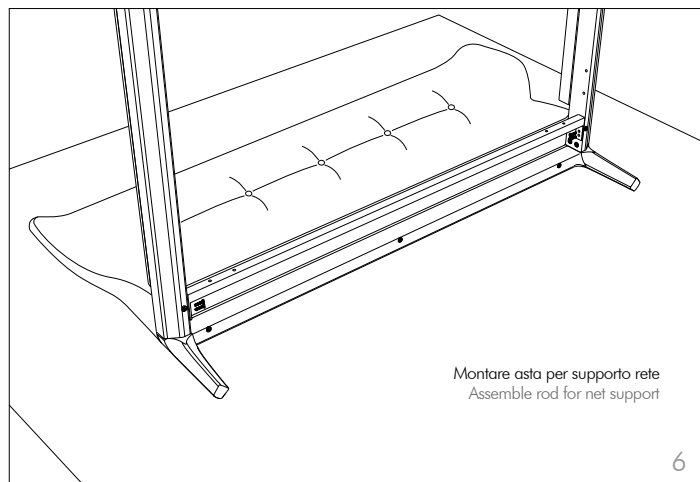

# Ambra

scheda di montaggio  
assembly instructions

design by Angelo Tomaiuolo

7875

2 di 3

100% Made in Italy

Tonin Casa  
divisione della  
Progetto Design International srl

Via Palladio, 43  
35010 San Giorgio in Bosco (PD), Italy