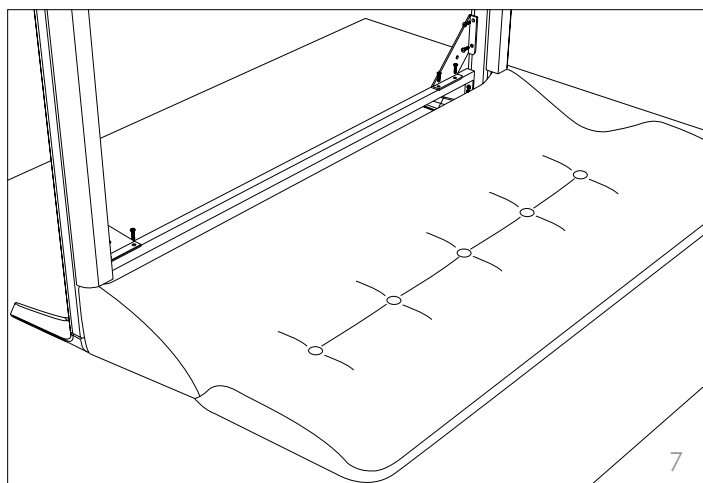

# Ambra

scheda di montaggio  
assembly instructions

design by Angelo Tomaiuolo

7875

2 di 3

100% Made in Italy

Tonin Casa  
divisione della  
Progetto Design International srl

Via Palladio, 43  
35010 San Giorgio in Bosco (PD), Italy