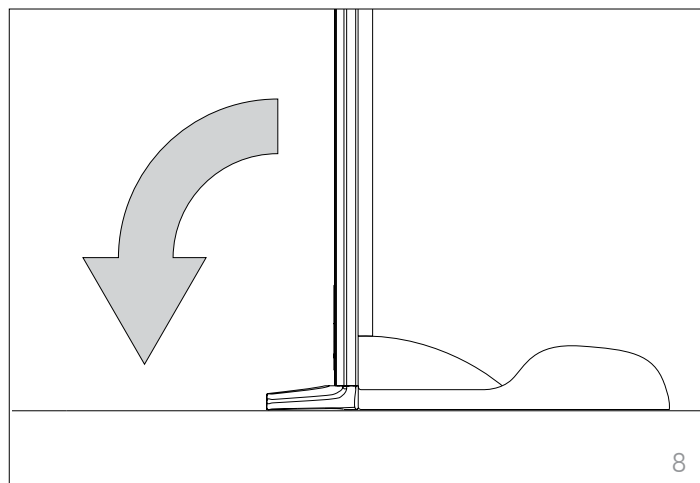

# Ambra

scheda di montaggio  
assembly instructions

design by Angelo Tomaiuolo

7875

2 di 3

100% Made in Italy

Tonin Casa  
divisione della  
Progetto Design International srl

Via Palladio, 43  
35010 San Giorgio in Bosco (PD), Italy