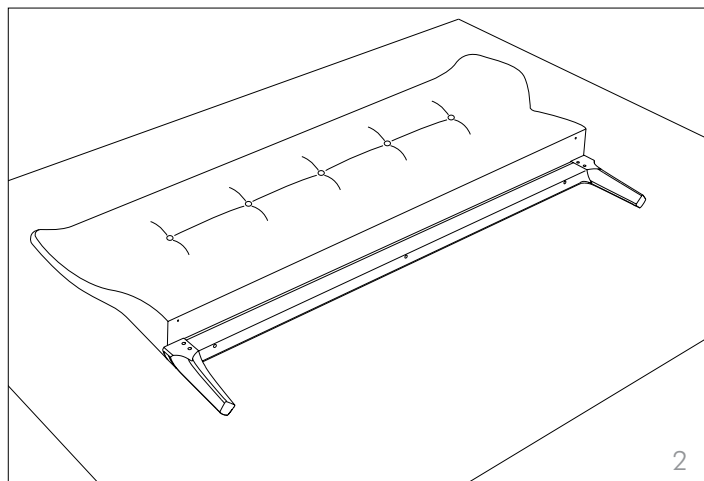

# Ambra

scheda di montaggio  
assembly instructions

design by Angelo Tomaiuolo

7875

1 di 3

100% Made in Italy

Tonin Casa  
divisione della  
Progetto Design International srl

Via Palladio, 43  
35010 San Giorgio in Bosco (PD), Italy