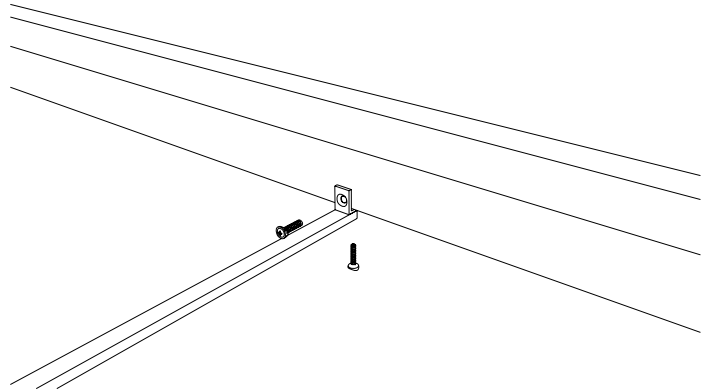

# Ambra

scheda di montaggio  
assembly instructions

design by Angelo Tomaiuolo

7875

3 di 3

100% Made in Italy

Barra centrale presente solo nella versione XXL  
Central metal support bar only in the XXL version