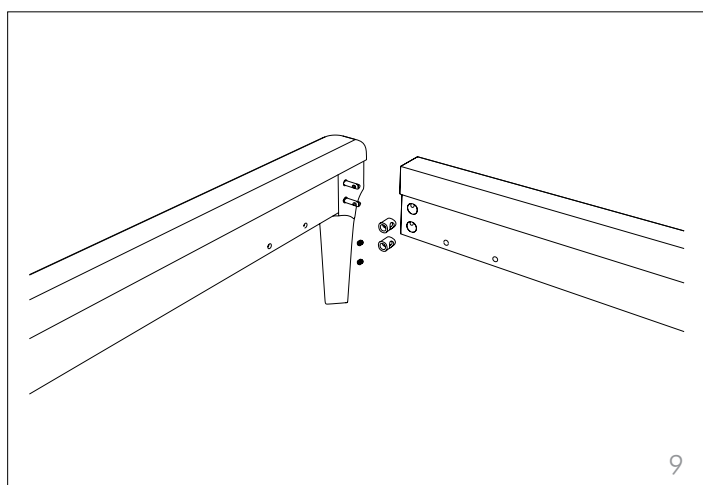

# Ambra

scheda di montaggio  
assembly instructions

design by Angelo Tomaiuolo

7875

2 di 3

100% Made in Italy

Tonin Casa  
divisione della  
Progetto Design International srl

Via Palladio, 43  
35010 San Giorgio in Bosco (PD), Italy