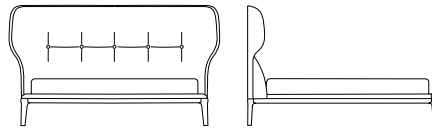

# Ambra

scheda di montaggio  
assembly instructions

design by Angelo Tomaiuolo

7875

3 di 3

100% Made in Italy

Barra centrale presente solo nella versione XXL  
Central metal support bar only in the XXL version