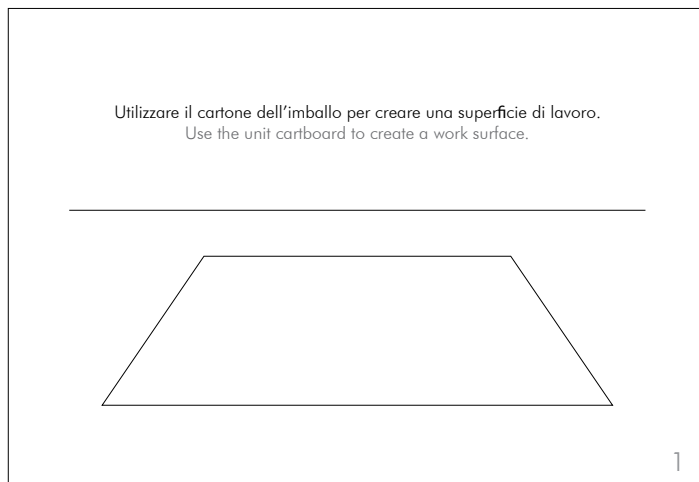

# Ambra

scheda di montaggio  
assembly instructions

design by Angelo Tomaiuolo

7875

1 di 3

100% Made in Italy

Tonin Casa  
divisione della  
Progetto Design International srl

Via Palladio, 43  
35010 San Giorgio in Bosco (PD), Italy