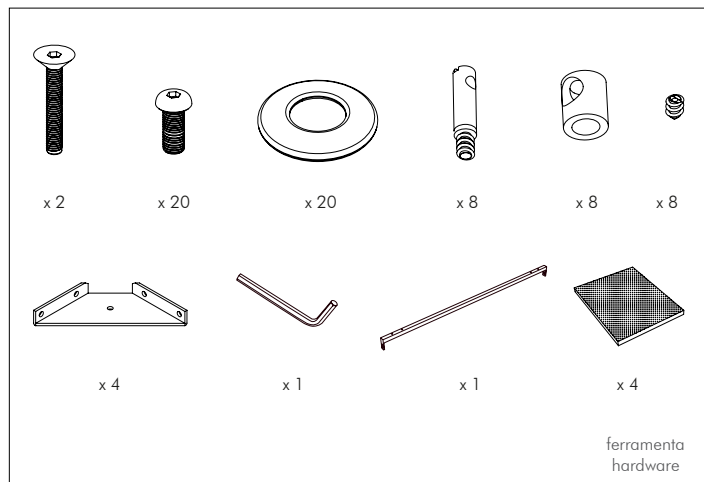

# Ambra

scheda di montaggio  
assembly instructions

design by Angelo Tomaiuolo

7875

1 di 3

100% Made in Italy

Tonin Casa  
divisione della  
Progetto Design International srl

Via Palladio, 43  
35010 San Giorgio in Bosco (PD), Italy