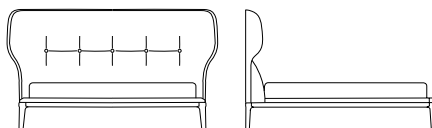

Ambra

scheda di montaggio
assembly instructions

design by Angelo Tomaiuolo

7875

2 di 3

100% Made in Italy