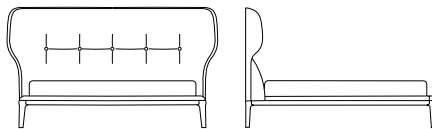

# Ambra

scheda di montaggio  
assembly instructions

design by Angelo Tomaiuolo

7875

1 di 3

100% Made in Italy

Tonin Casa  
divisione della  
Progetto Design International srl

Via Palladio, 43  
35010 San Giorgio in Bosco (PD), Italy