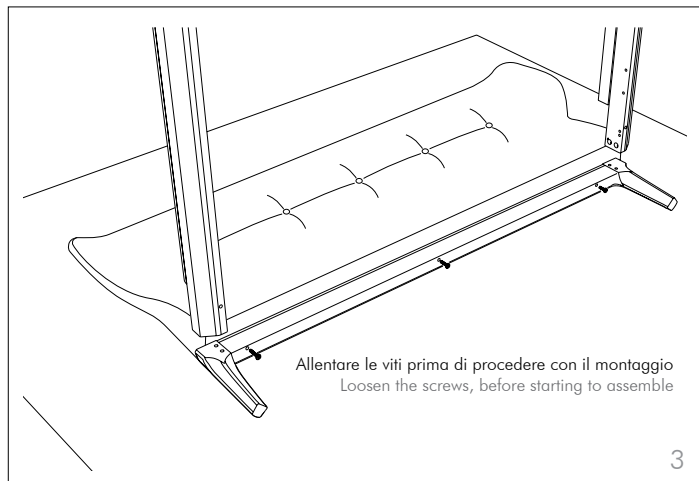

# Ambra

scheda di montaggio  
assembly instructions

design by Angelo Tomaiuolo

7875

1 di 3

100% Made in Italy

Tonin Casa  
divisione della  
Progetto Design International srl

Via Palladio, 43  
35010 San Giorgio in Bosco (PD), Italy