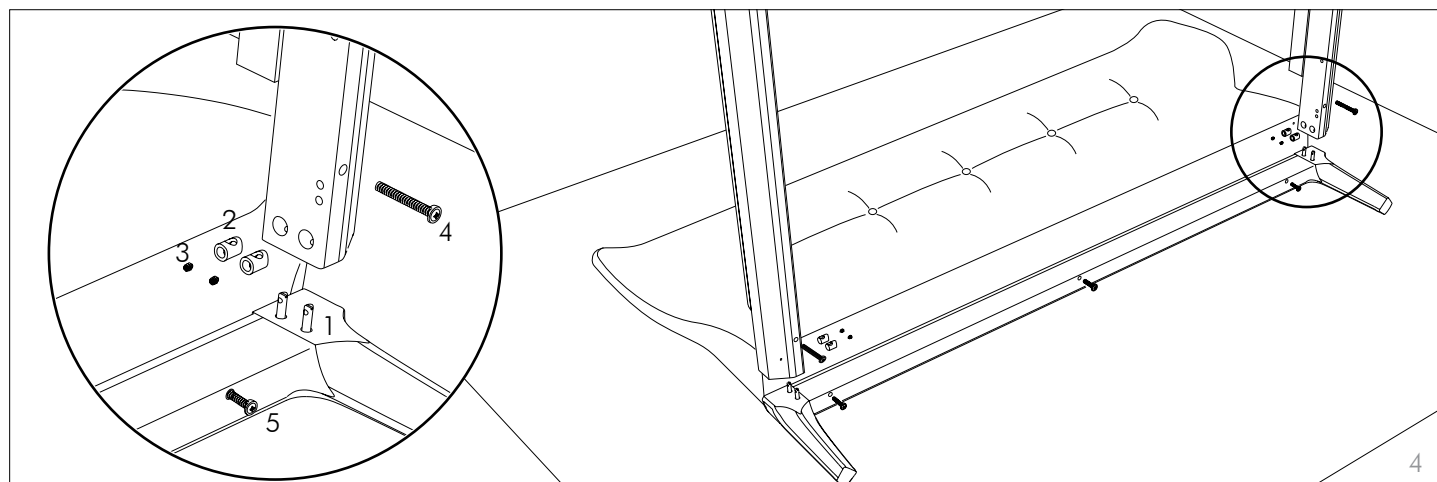

# Ambra

scheda di montaggio  
assembly instructions

design by Angelo Tomaiuolo

7875

1 di 3

100% Made in Italy

Tonin Casa  
divisione della  
Progetto Design International srl

Via Palladio, 43  
35010 San Giorgio in Bosco (PD), Italy