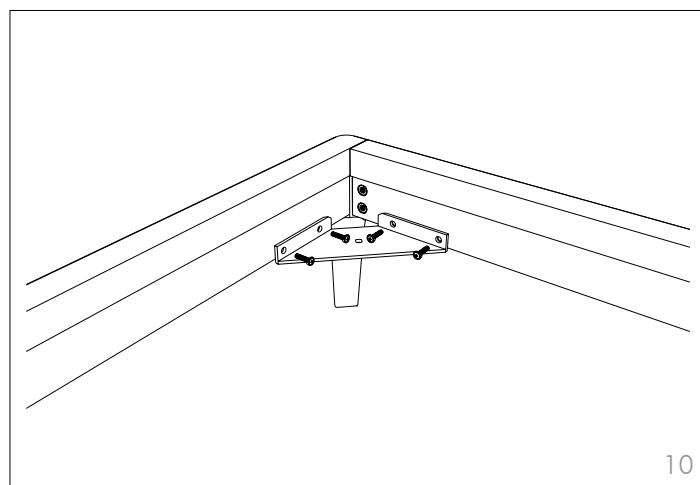

# Ambra

scheda di montaggio  
assembly instructions

design by Angelo Tomaiuolo

7875

2 di 3

100% Made in Italy

Tonin Casa  
divisione della  
Progetto Design International srl

Via Palladio, 43  
35010 San Giorgio in Bosco (PD), Italy