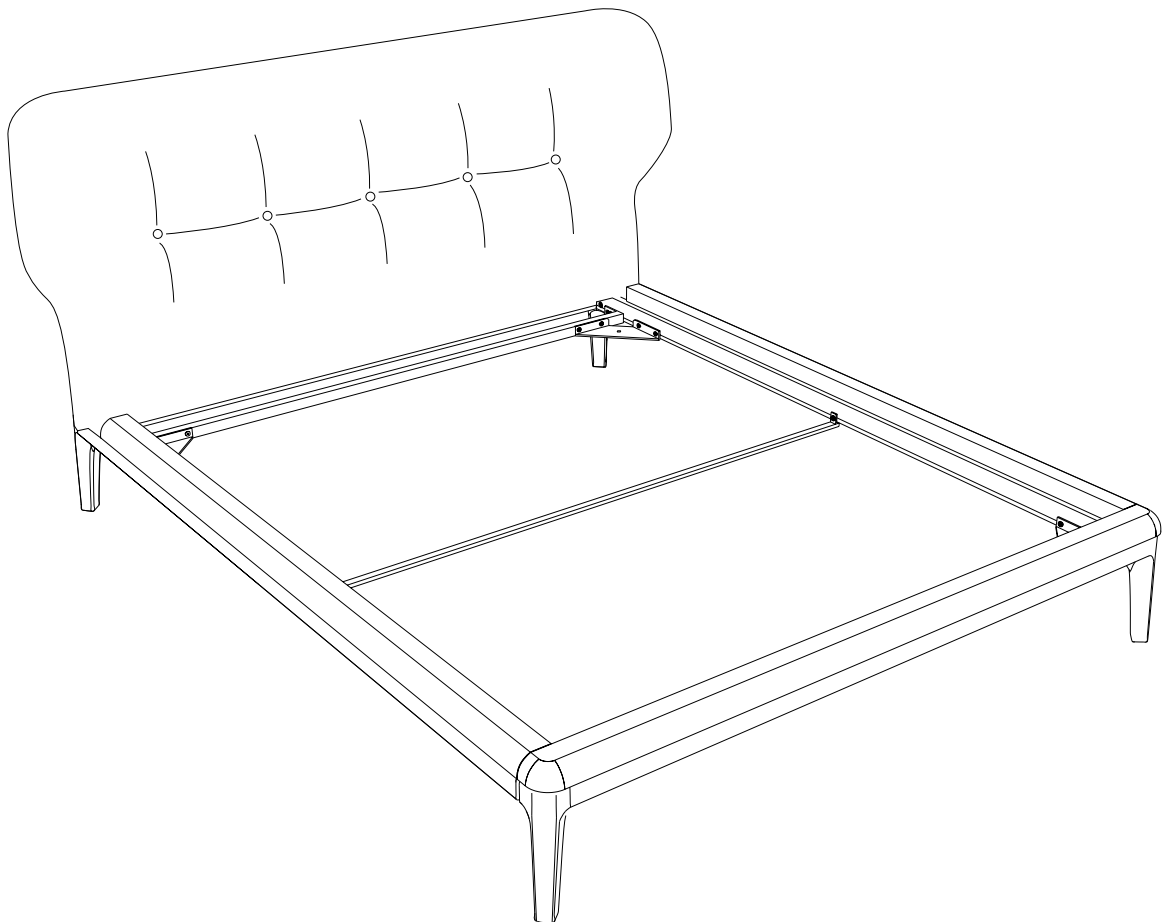

Tonin
CASA

Tonin Casa
divisione della
Progetto Design International srl

Via Palladio, 43
35010 San Giorgio in Bosco (PD), Italy

t +39 049 9453300
f +39 049 9450725

info@tonincasa.it
www.tonincasa.it