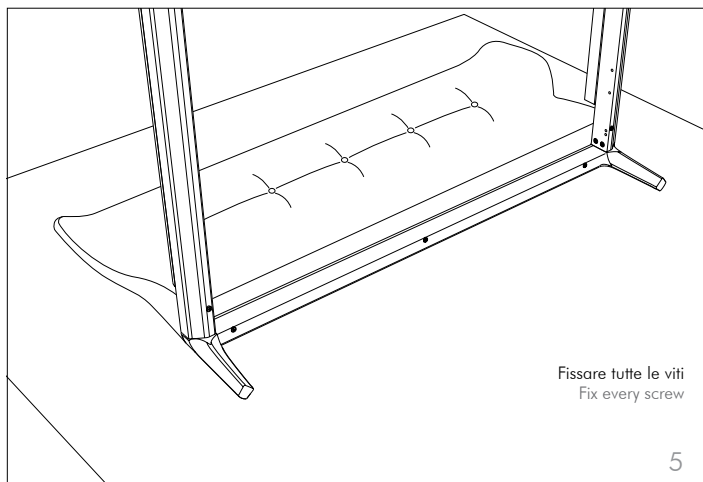

# Ambra

scheda di montaggio  
assembly instructions

design by Angelo Tomaiuolo

7875

2 di 3

100% Made in Italy

Tonin Casa  
divisione della  
Progetto Design International srl

Via Palladio, 43  
35010 San Giorgio in Bosco (PD), Italy